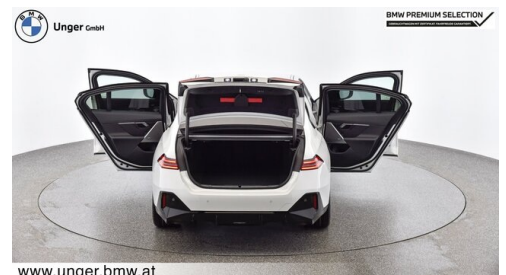

FAHRZEUGBILDER