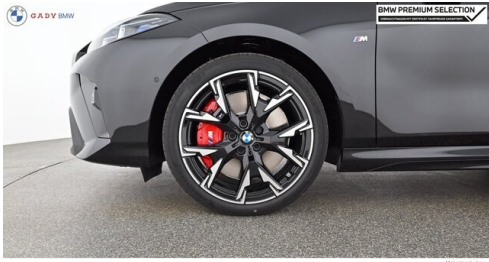

Mildred 041
GADY Family