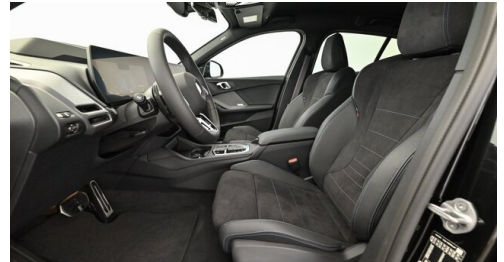

BMW PREMIUM SELECTION.

GEBRAUCHTE AUTOMOBILE.

- 🕒 MIND. 12 MONATE BMW PREMIUM SELECTION GARANTIE
- 🔧 360 GRAD CHECK
- 🚗 WARTUNGSFREI FÜR 6 MONATE / 10.000 KM
- 🏠 LEASING UND FINANZIERUNG
- 📄 GEPRÜFTE FAHRZEUGHISTORIE

BMW PREMIUM SELECTION