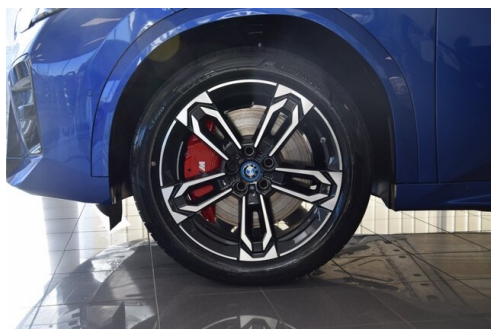

⁽¹⁾ Die angegebenen Werte über Kraftstoffverbrauch und CO₂-Emissionen wurden nach den vorgeschriebenen Messverfahren gem. VO (EG) 715/2007 ermittelt. Als Basis für die Verbrauchsermittlung gilt der ECE-Fahrzyklus (NEFZ). Dieser setzt sich aus ca. einem Drittel Fahrt innerorts und zwei Drittel außerorts (gemessen an der Wegstrecke) zusammen. Zusätzlich zum Verbrauch wird die CO₂-Emission gemessen.

Sonderausstattungen können diese Werte erhöhen. Die Angaben zu Kraftstoffverbrauch und CO₂-Emissionen sind überdies abhängig von der gewählten Rad- und Reifengröße. Die Angaben beziehen sich daher nicht auf das konkrete Fahrzeug und