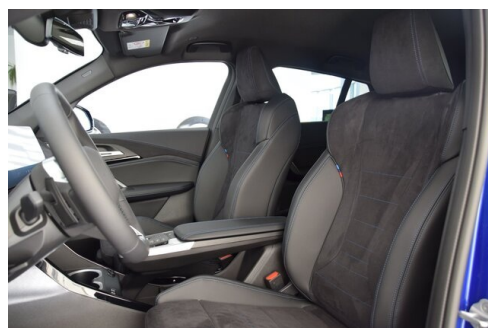

⁽¹⁾ Die angegebenen Werte über Kraftstoffverbrauch und CO₂-Emissionen wurden nach den vorgeschriebenen Messverfahren gem. VO (EG) 715/2007 ermittelt. Als Basis für die Verbrauchsermittlung gilt der ECE-Fahrzyklus (NEFZ). Dieser setzt sich aus ca. einem Drittel Fahrt innerorts und zwei Drittel außerorts (gemessen an der Wegstrecke) zusammen. Zusätzlich zum Verbrauch wird die CO₂-Emission gemessen.

Sonderausstattungen können diese Werte erhöhen. Die Angaben zu Kraftstoffverbrauch und CO₂-Emissionen sind überdies abhängig von der gewählten Rad- und Reifengröße. Die Angaben beziehen sich daher nicht auf das konkrete Fahrzeug und