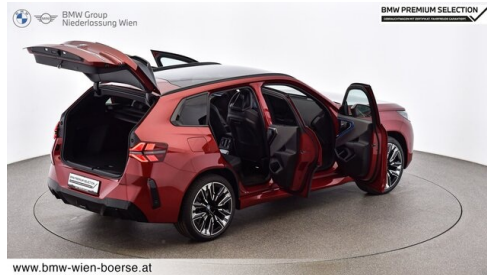

FAHRZEUGBILDER