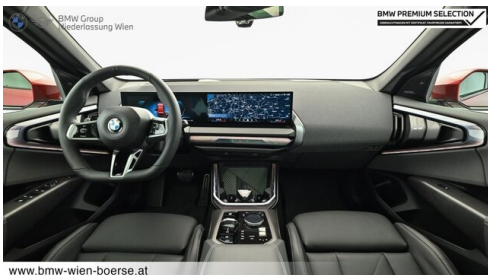

FAHRZEUGBILDER