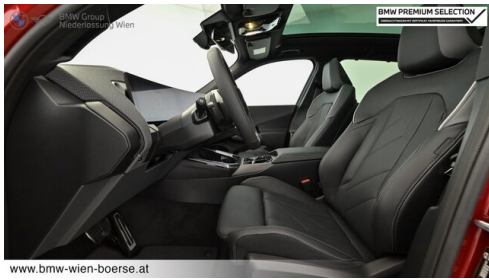

BMW PREMIUM SELECTION. GEBRAUCHTE AUTOMOBILE.

- MIND. 12 MONATE BMW PREMIUM SELECTION GARANTIE
- 360 GRAD CHECK
- WARTUNGSFREI FÜR 6 MONATE / 10.000 KM
- LEASING UND FINANZIERUNG
- GEPRÜFTE FAHRZEUGHISTORIE

BMW PREMIUM SELECTION

(1) Die angegebenen Werte über Kraftstoffverbrauch und CO₂-Emissionen wurden nach den vorgeschriebenen Messverfahren gem. VO (EG) 715/2007 ermittelt. Als Basis für die Verbrauchsermittlung gilt der ECE-Fahrzyklus (NEFZ). Dieser setzt sich aus ca. einem Drittel Fahrt innerorts und zwei Drittel außerorts (gemessen an der Wegstrecke) zusammen. Zusätzlich zum Verbrauch wird die CO₂-Emission gemessen.

Sonderausstattungen können diese Werte erhöhen. Die Angaben zu Kraftstoffverbrauch und CO₂-Emissionen sind überdies abhängig von der gewählten Rad- und Reifengröße. Die Angaben beziehen sich daher nicht auf das konkrete Fahrzeug und sind nicht Bestandteil des Angebots, sondern dienen allein Vergleichszwecken zwischen den verschiedenen Fahrzeugtypen. Weitere Details bzw. Informationen zum konkreten Fahrzeug können der beim Händler aufliegenden Typengenehmigung entnommen werden. Alle Angaben ohne Gewähr. Irrtümer vorbehalten.