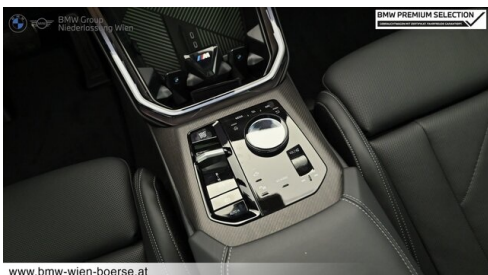

FAHRZEUGBILDER