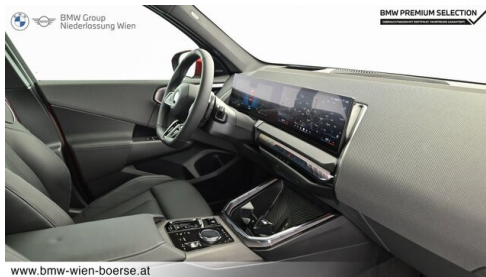

BMW PREMIUM SELECTION. GEBRAUCHTE AUTOMOBILE.

- MIND. 12 MONATE BMW PREMIUM SELECTION GARANTIE
- 360 GRAD CHECK
- WARTUNGSFREI FÜR 6 MONATE / 10.000 KM
- LEASING UND FINANZIERUNG
- GEPRÜFTE FAHRZEUGHISTORIE

BMW PREMIUM SELECTION

(1) Die angegebenen Werte über Kraftstoffverbrauch und CO₂-Emissionen wurden nach den vorgeschriebenen Messverfahren gem. VO (EG) 715/2007 ermittelt. Als Basis für die Verbrauchsermittlung gilt der ECE-Fahrzyklus (NEFZ). Dieser setzt sich aus ca. einem Drittel Fahrt innerorts und zwei Drittel außerorts (gemessen an der Wegstrecke) zusammen. Zusätzlich zum Verbrauch wird die CO₂-Emission gemessen.

Sonderausstattungen können diese Werte erhöhen. Die Angaben zu Kraftstoffverbrauch und CO₂-Emissionen sind überdies abhängig von der gewählten Rad- und Reifengröße. Die Angaben beziehen sich daher nicht auf das konkrete Fahrzeug und sind nicht Bestandteil des Angebots, sondern dienen allein Vergleichszwecken zwischen den verschiedenen Fahrzeugtypen. Weitere Details bzw. Informationen zum konkreten Fahrzeug können der beim Händler aufliegenden Typengenehmigung entnommen werden. Alle Angaben ohne Gewähr. Irrtümer vorbehalten.