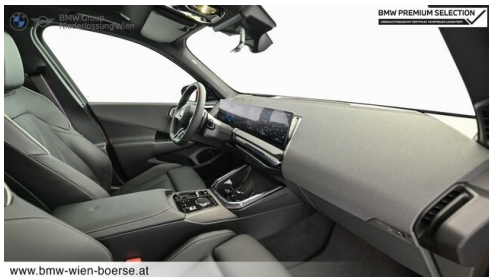

BMW PREMIUM SELECTION. GEBRAUCHTE AUTOMOBILE.

- MIND. 12 MONATE BMW PREMIUM SELECTION GARANTIE
- 360 GRAD CHECK
- WARTUNGSFREI FÜR 6 MONATE / 10.000 KM
- LEASING UND FINANZIERUNG
- GEPRÜFTE FAHRZEUGHISTORIE

BMW PREMIUM SELECTION

(1) Die angegebenen Werte über Kraftstoffverbrauch und CO₂-Emissionen wurden nach den vorgeschriebenen Messverfahren gem. VO (EG) 715/2007 ermittelt. Als Basis für die Verbrauchsermittlung gilt der ECE-Fahrzyklus (NEFZ). Dieser setzt sich aus ca. einem Drittel Fahrt innerorts und zwei Drittel außerorts (gemessen an der Wegstrecke) zusammen. Zusätzlich zum Verbrauch wird die CO₂-Emission gemessen.

Sonderausstattungen können diese Werte erhöhen. Die Angaben zu Kraftstoffverbrauch und CO₂-Emissionen sind überdies abhängig von der gewählten Rad- und Reifengröße. Die Angaben beziehen sich daher nicht auf das konkrete Fahrzeug und sind nicht Bestandteil des Angebots, sondern dienen allein Vergleichszwecken zwischen den verschiedenen Fahrzeugtypen. Weitere Details bzw. Informationen zum konkreten Fahrzeug können der beim Händler aufliegenden Typengenehmigung entnommen werden. Alle Angaben ohne Gewähr. Irrtümer vorbehalten.