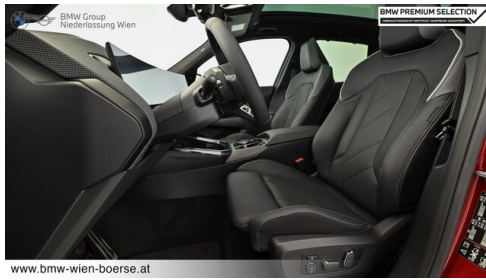

BMW PREMIUM SELECTION. GEBRAUCHTE AUTOMOBILE.

- MIND. 12 MONATE BMW PREMIUM SELECTION GARANTIE
- 360 GRAD CHECK
- WARTUNGSFREI FÜR 6 MONATE / 10.000 KM
- LEASING UND FINANZIERUNG
- GEPRÜFTE FAHRZEUGHISTORIE

BMW PREMIUM SELECTION

(1) Die angegebenen Werte über Kraftstoffverbrauch und CO₂-Emissionen wurden nach den vorgeschriebenen Messverfahren gem. VO (EG) 715/2007 ermittelt. Als Basis für die Verbrauchsermittlung gilt der ECE-Fahrzyklus (NEFZ). Dieser setzt sich aus ca. einem Drittel Fahrt innerorts und zwei Drittel außerorts (gemessen an der Wegstrecke) zusammen. Zusätzlich zum Verbrauch wird die CO₂-Emission gemessen.

Sonderausstattungen können diese Werte erhöhen. Die Angaben zu Kraftstoffverbrauch und CO₂-Emissionen sind überdies abhängig von der gewählten Rad- und Reifengröße. Die Angaben beziehen sich daher nicht auf das konkrete Fahrzeug und sind nicht Bestandteil des Angebots, sondern dienen allein Vergleichszwecken zwischen den verschiedenen Fahrzeugtypen. Weitere Details bzw. Informationen zum konkreten Fahrzeug können der beim Händler aufliegenden Typengenehmigung entnommen werden. Alle Angaben ohne Gewähr. Irrtümer vorbehalten.