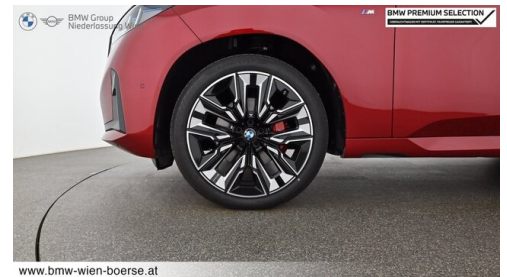

BMW PREMIUM SELECTION. GEBRAUCHTE AUTOMOBILE.

- MIND. 12 MONATE BMW PREMIUM SELECTION GARANTIE
- 360 GRAD CHECK
- WARTUNGSFREI FÜR 6 MONATE / 10.000 KM
- LEASING UND FINANZIERUNG
- GEPRÜFTE FAHRZEUGHISTORIE

BMW PREMIUM SELECTION

(1) Die angegebenen Werte über Kraftstoffverbrauch und CO₂-Emissionen wurden nach den vorgeschriebenen Messverfahren gem. VO (EG) 715/2007 ermittelt. Als Basis für die Verbrauchsermittlung gilt der ECE-Fahrzyklus (NEFZ). Dieser setzt sich aus ca. einem Drittel Fahrt innerorts und zwei Drittel außerorts (gemessen an der Wegstrecke) zusammen. Zusätzlich zum Verbrauch wird die CO₂-Emission gemessen.

Sonderausstattungen können diese Werte erhöhen. Die Angaben zu Kraftstoffverbrauch und CO₂-Emissionen sind überdies abhängig von der gewählten Rad- und Reifengröße. Die Angaben beziehen sich daher nicht auf das konkrete Fahrzeug und sind nicht Bestandteil des Angebots, sondern dienen allein Vergleichszwecken zwischen den verschiedenen Fahrzeugtypen. Weitere Details bzw. Informationen zum konkreten Fahrzeug können der beim Händler aufliegenden Typengenehmigung entnommen werden. Alle Angaben ohne Gewähr. Irrtümer vorbehalten.