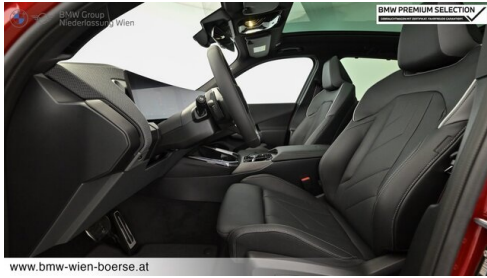

BMW PREMIUM SELECTION. GEBRAUCHTE AUTOMOBILE.

- MIND. 12 MONATE BMW PREMIUM SELECTION GARANTIE
- 360 GRAD CHECK
- WARTUNGSFREI FÜR 6 MONATE / 10.000 KM
- LEASING UND FINANZIERUNG
- GEPRÜFTE FAHRZEUGHISTORIE

BMW PREMIUM SELECTION

(1) Die angegebenen Werte über Kraftstoffverbrauch und CO₂-Emissionen wurden nach den vorgeschriebenen Messverfahren gem. VO (EG) 715/2007 ermittelt. Als Basis für die Verbrauchsermittlung gilt der ECE-Fahrzyklus (NEFZ). Dieser setzt sich aus ca. einem Drittel Fahrt innerorts und zwei Drittel außerorts (gemessen an der Wegstrecke) zusammen. Zusätzlich zum Verbrauch wird die CO₂-Emission gemessen.

Sonderausstattungen können diese Werte erhöhen. Die Angaben zu Kraftstoffverbrauch und CO₂-Emissionen sind überdies abhängig von der gewählten Rad- und Reifengröße. Die Angaben beziehen sich daher nicht auf das konkrete Fahrzeug und sind nicht Bestandteil des Angebots, sondern dienen allein Vergleichszwecken zwischen den verschiedenen Fahrzeugtypen. Weitere Details bzw. Informationen zum konkreten Fahrzeug können der beim Händler aufliegenden Typengenehmigung entnommen werden. Alle Angaben ohne Gewähr. Irrtümer vorbehalten.