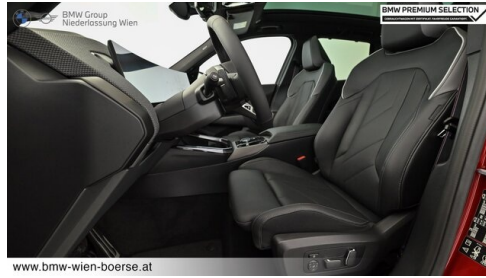

BMW PREMIUM SELECTION. GEBRAUCHTE AUTOMOBILE.

- MIND. 12 MONATE BMW PREMIUM SELECTION GARANTIE
- 360 GRAD CHECK
- WARTUNGSFREI FÜR 6 MONATE / 10.000 KM
- LEASING UND FINANZIERUNG
- GEPRÜFTE FAHRZEUGHISTORIE

BMW PREMIUM SELECTION

(1) Die angegebenen Werte über Kraftstoffverbrauch und CO₂-Emissionen wurden nach den vorgeschriebenen Messverfahren gem. VO (EG) 715/2007 ermittelt. Als Basis für die Verbrauchsermittlung gilt der ECE-Fahrzyklus (NEFZ). Dieser setzt sich aus ca. einem Drittel Fahrt innerorts und zwei Drittel außerorts (gemessen an der Wegstrecke) zusammen. Zusätzlich zum Verbrauch wird die CO₂-Emission gemessen.

Sonderausstattungen können diese Werte erhöhen. Die Angaben zu Kraftstoffverbrauch und CO₂-Emissionen sind überdies abhängig von der gewählten Rad- und Reifengröße. Die Angaben beziehen sich daher nicht auf das konkrete Fahrzeug und sind nicht Bestandteil des Angebots, sondern dienen allein Vergleichszwecken zwischen den verschiedenen Fahrzeugtypen. Weitere Details bzw. Informationen zum konkreten Fahrzeug können der beim Händler aufliegenden Typengenehmigung entnommen werden. Alle Angaben ohne Gewähr. Irrtümer vorbehalten.