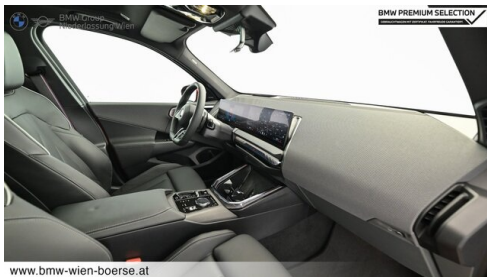

BMW PREMIUM SELECTION. GEBRAUCHTE AUTOMOBILE.

- MIND. 12 MONATE BMW PREMIUM SELECTION GARANTIE
- 360 GRAD CHECK
- WARTUNGSFREI FÜR 6 MONATE / 10.000 KM
- LEASING UND FINANZIERUNG
- GEPRÜFTE FAHRZEUGHISTORIE

BMW PREMIUM SELECTION

(1) Die angegebenen Werte über Kraftstoffverbrauch und CO₂-Emissionen wurden nach den vorgeschriebenen Messverfahren gem. VO (EG) 715/2007 ermittelt. Als Basis für die Verbrauchsermittlung gilt der ECE-Fahrzyklus (NEFZ). Dieser setzt sich aus ca. einem Drittel Fahrt innerorts und zwei Drittel außerorts (gemessen an der Wegstrecke) zusammen. Zusätzlich zum Verbrauch wird die CO₂-Emission gemessen.

Sonderausstattungen können diese Werte erhöhen. Die Angaben zu Kraftstoffverbrauch und CO₂-Emissionen sind überdies abhängig von der gewählten Rad- und Reifengröße. Die Angaben beziehen sich daher nicht auf das konkrete Fahrzeug und sind nicht Bestandteil des Angebots, sondern dienen allein Vergleichszwecken zwischen den verschiedenen Fahrzeugtypen. Weitere Details bzw. Informationen zum konkreten Fahrzeug können der beim Händler aufliegenden Typengenehmigung entnommen werden. Alle Angaben ohne Gewähr. Irrtümer vorbehalten.