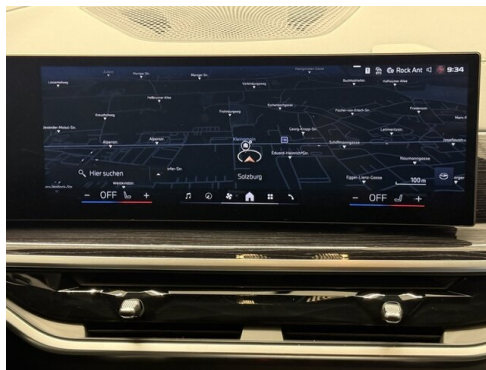

FAHRZEUGBILDER