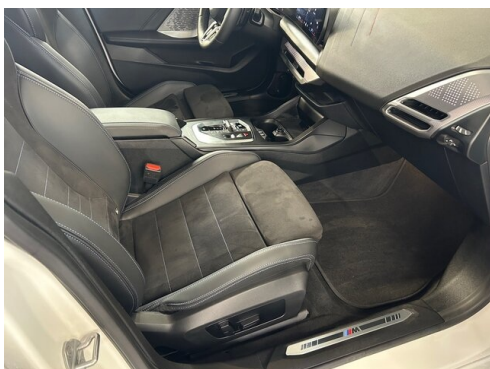

(1) Die angegebenen Werte über Kraftstoffverbrauch und CO₂-Emissionen wurden nach den vorgeschriebenen Messverfahren gem. VO (EG) 715/2007 ermittelt. Als Basis für die Verbrauchsermittlung gilt der ECE-Fahrzyklus (NEFZ). Dieser setzt sich aus ca. einem Drittel Fahrt innerorts und zwei Drittel außerorts (gemessen an der Wegstrecke) zusammen. Zusätzlich zum Verbrauch wird die CO₂-Emission gemessen.