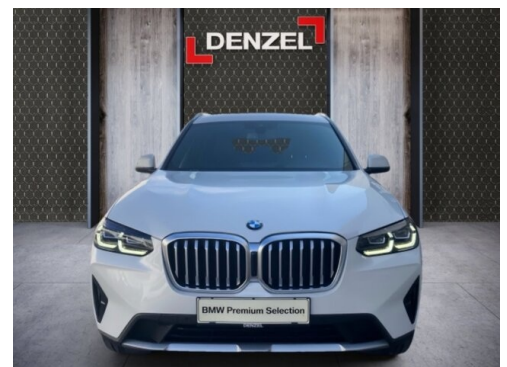

FAHRZEUGBILDER