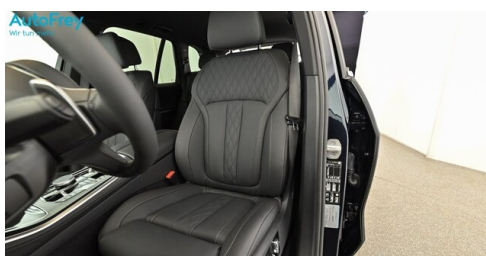

AutoFrey - Villach - www.autofrey.at