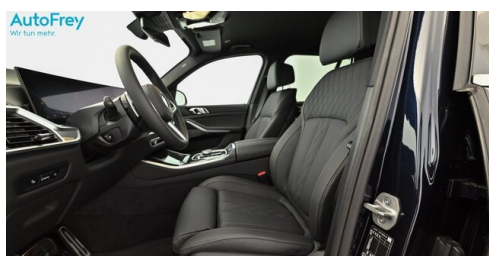

AutoFrey - Villach - www.autofrey.at