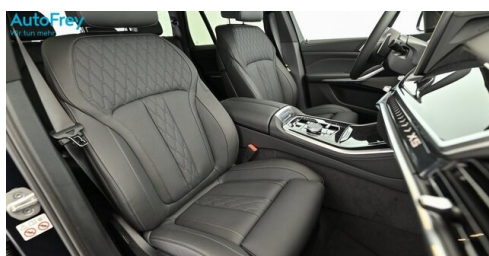

AutoFrey - Villach - www.autofrey.at