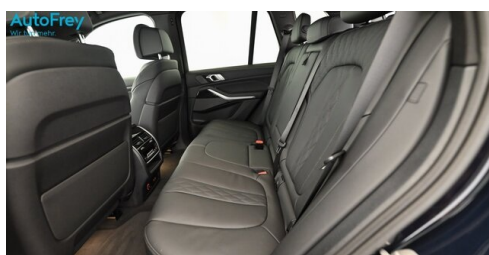

AutoFrey - Villach - www.autofrey.at