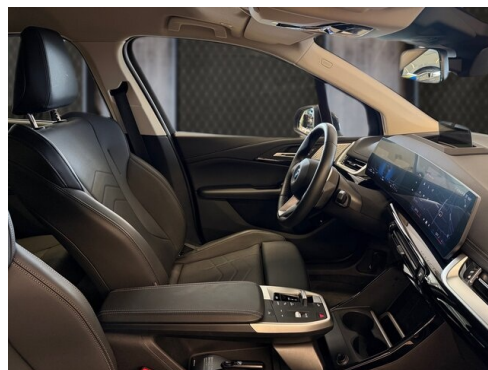

FAHRZEUGBILDER