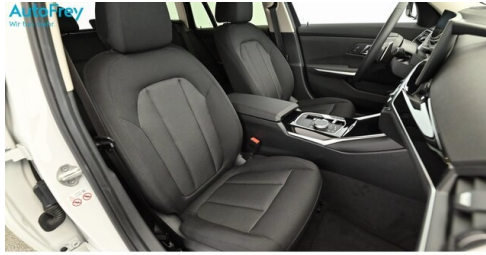

AutoFrey - Villach - www.autofrey.at