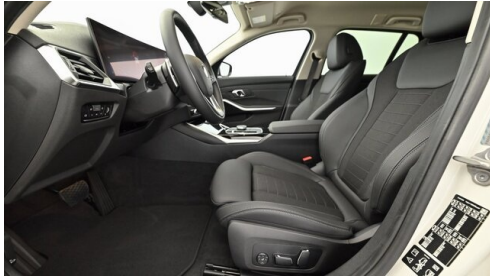

- (1) Die angegebenen Werte über Kraftstoffverbrauch und CO₂-Emissionen wurden nach den vorgeschriebenen Messverfahren gem. VO (EG) 715/2007 ermittelt. Als Basis für die Verbrauchsermittlung gilt der ECE-Fahrzyklus (NEFZ). Dieser setzt sich aus ca. einem Drittel Fahrt innerorts und zwei Drittel außerorts (gemessen an der Wegstrecke) zusammen. Zusätzlich zum Verbrauch wird die CO₂-Emission gemessen.

Sonderausstattungen können diese Werte erhöhen. Die Angaben zu Kraftstoffverbrauch und CO₂-Emissionen sind überdies abhängig von der gewählten Rad- und Reifengröße. Die Angaben beziehen sich daher nicht auf das konkrete Fahrzeug und sind nicht Bestandteil des Angebots, sondern dienen allein Vergleichszwecken zwischen den verschiedenen Fahrzeugtypen. Weitere Details bzw. Informationen zum konkreten Fahrzeug können der beim Händler aufliegenden Typengenehmigung entnommen werden. Alle Angaben ohne Gewähr. Irrtümer vorbehalten.