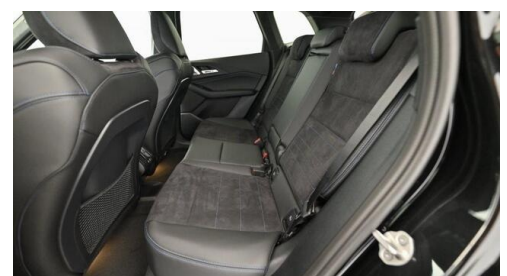

FAHRZEUGBILDER