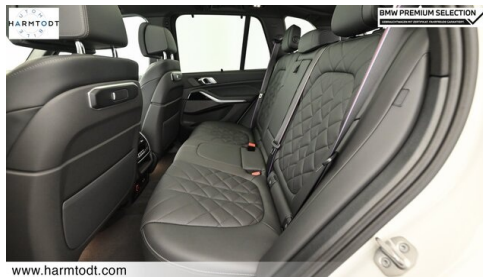

ÖSTERREICHWEITE ZUSTELLUNG

- ✓ **GESCHÜTZT:** MIT GESCHLOSSENEM ANHÄNGER
- ✓ **UNKOMPLIZIERT:** WIR KÜMMERN UNS UM ALLES
- ✓ **FLEXIBEL:** WIR PASSEN UNS IHREN WÜNSCHEN AN

HARMTODT

www.harmtodt.com