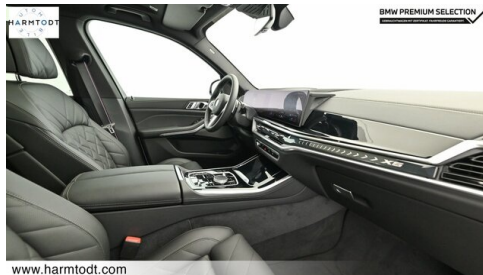

HARMTODT

www.harmtodt.com

UNSERE LEISTUNGEN

BMW Premium Werkstatt

- jedes Fahrzeug wird vor dem Verkauf auf Herz und Nieren geprüft
- wir sind Ihr kompetenter Ansprechpartner in technischen Fragen

Fahrzeugeintausch und -ankauf