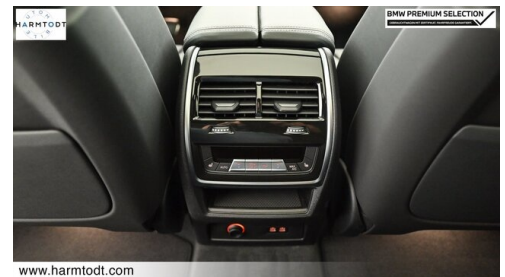

ÖSTERREICHWEITE ZUSTELLUNG

- ✓ **GESCHÜTZT:** MIT GESCHLOSSENEM ANHÄNGER
- ✓ **UNKOMPLIZIERT:** WIR KÜMMERN UNS UM ALLES
- ✓ **FLEXIBEL:** WIR PASSEN UNS IHREN WÜNSCHEN AN

HARMTODT

www.harmtodt.com