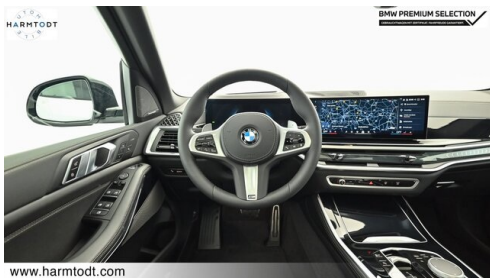

HARMTODT

www.harmtodt.com

UNSERE LEISTUNGEN

BMW Premium Werkstatt

- jedes Fahrzeug wird vor dem Verkauf auf Herz und Nieren geprüft
- wir sind Ihr kompetenter Ansprechpartner in technischen Fragen

Fahrzeugeintausch und -ankauf