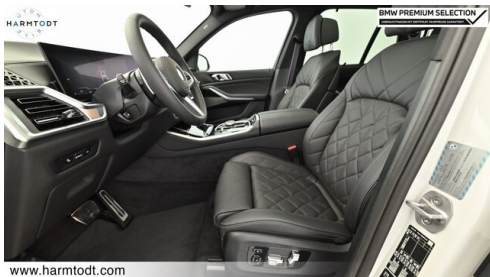

HARMTODT

www.harmtodt.com

UNSERE LEISTUNGEN

BMW Premium Werkstatt

- jedes Fahrzeug wird vor dem Verkauf auf Herz und Nieren geprüft
- wir sind Ihr kompetenter Ansprechpartner in technischen Fragen

Fahrzeugeintausch und -ankauf