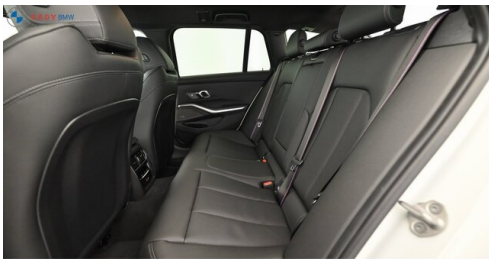

Miplied der GADY Family

Miplied der GADY Family