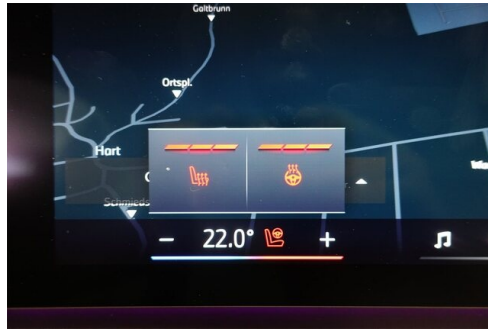

# FAHRZEUGBILDER

- (1) Die angegebenen Werte über Kraftstoffverbrauch und CO<sub>2</sub>-Emissionen wurden nach den vorgeschriebenen Messverfahren gem. VO (EG) 715/2007 ermittelt. Als Basis für die Verbrauchsermittlung gilt der ECE-Fahrzyklus (NEFZ). Dieser setzt sich aus ca. einem Drittel Fahrt innerorts und zwei Drittel außerorts (gemessen an der Wegstrecke) zusammen. Zusätzlich zum Verbrauch wird die CO<sub>2</sub>-Emission gemessen.