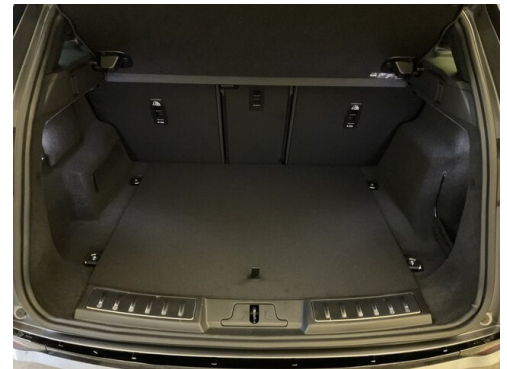

(1) Die angegebenen Werte über Kraftstoffverbrauch und CO₂-Emissionen wurden nach den vorgeschriebenen Messverfahren gem. VO (EG) 715/2007 ermittelt. Als Basis für die Verbrauchsermittlung gilt der ECE-Fahrzyklus (NEFZ). Dieser setzt sich aus ca. einem Drittel Fahrt innerorts und zwei Drittel außerorts (gemessen an der Wegstrecke) zusammen. Zusätzlich zum Verbrauch wird die CO₂-Emission gemessen.

Sonderausstattungen können diese Werte erhöhen. Die Angaben zu Kraftstoffverbrauch und CO₂-Emissionen sind überdies abhängig von der gewählten Rad- und Reifengröße. Die Angaben beziehen sich daher nicht auf das konkrete Fahrzeug und sind nicht Bestandteil des Angebots, sondern dienen allein Vergleichszwecken zwischen den verschiedenen Fahrzeugtypen. Weitere Details bzw. Informationen zum konkreten Fahrzeug können der beim Händler aufliegenden Typengenehmigung entnommen werden. Alle Angaben ohne Gewähr. Irrtümer vorbehalten.