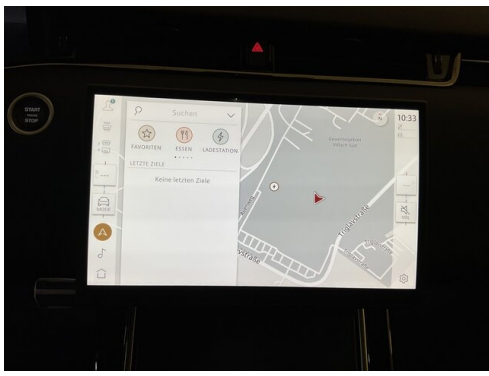

## FAHRZEUGBILDER

---

(1) Die angegebenen Werte über Kraftstoffverbrauch und CO<sub>2</sub>-Emissionen wurden nach den vorgeschriebenen Messverfahren gem. VO (EG) 715/2007 ermittelt. Als Basis für die Verbrauchsermittlung gilt der ECE-Fahrzyklus (NEFZ). Dieser setzt sich aus ca. einem Drittel Fahrt innerorts und zwei Drittel außerorts (gemessen an der Wegstrecke) zusammen. Zusätzlich zum Verbrauch wird die CO<sub>2</sub>-Emission gemessen.