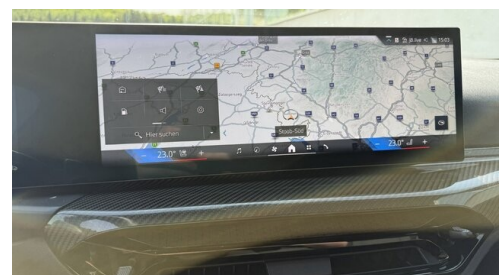

GADY AUTO OST GMBH

Stoob-Süd 24
7350 Oberpullendorf

Teile & Zubehör
Dienstag - Freitag: 07:30 bis 16:30 Uhr
Samstag: 07:30 bis 12:00 Uhr

Automobile
Montag - Freitag: 07:30 bis 18:00 Uhr
Samstag: 07:30 bis 12:00 Uhr

Serviceannahme
Dienstag - Freitag: 07:30 bis 16:30 Uhr
Samstag: 07:30 bis 12:00 Uhr

Werkstätte
Dienstag - Freitag: 07:30 bis 16:30 Uhr
Samstag: 07:30 bis 12:00 Uhr

+43(2612)430000

FAHRZEUGBILDER

Gady

Steiermark • Burgenland • Niederösterreich

Gady

Steiermark • Burgenland • Niederösterreich

Gady

Steiermark • Burgenland • Niederösterreich