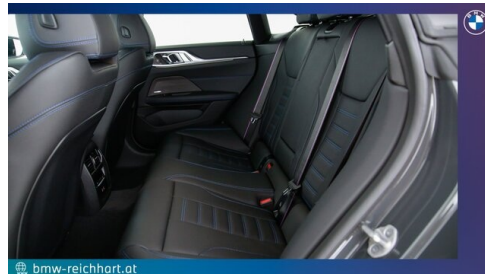

FAHRZEUGBILDER