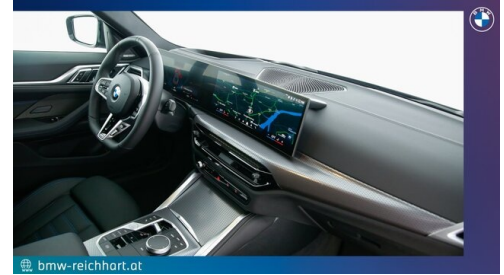

bmw-reichhart.at