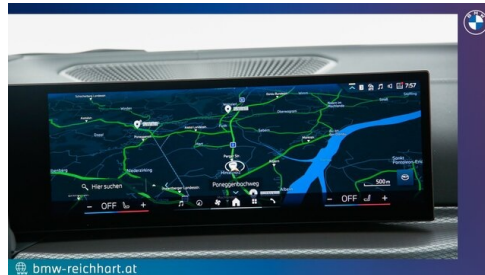

Serviceannahme

Montag - Freitag: 07:00 bis 17:30 Uhr

Werkstätte

Montag - Freitag: 07:30 bis 12:00 & 13:00 bis 17:00
Uhr

+43(7238)25880

FAHRZEUGBILDER

bmw-reichhart.at

bmw-reichhart.at