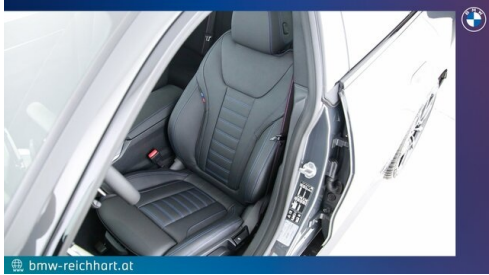

bmw-reichhart.at