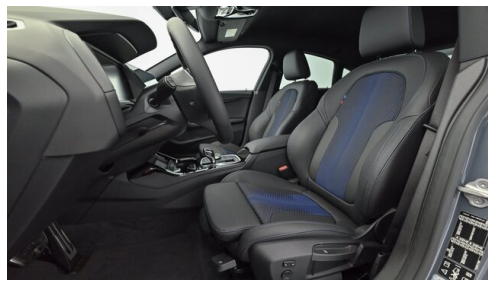

1. ⁽¹⁾ Die angegebenen Werte über Kraftstoffverbrauch und CO₂-Emissionen wurden nach den vorgeschriebenen Messverfahren gem. VO (EG) 715/2007 ermittelt. Als Basis für die Verbrauchsermittlung gilt der ECE-Fahrzyklus (NEFZ). Dieser setzt sich aus ca. einem Drittel Fahrt innerorts und zwei Drittel außerorts (gemessen an der Wegstrecke) zusammen. Zusätzlich zum Verbrauch wird die CO₂-Emission gemessen.

Sonderausstattungen können diese Werte erhöhen. Die Angaben zu Kraftstoffverbrauch und CO₂-Emissionen sind überdies abhängig von der gewählten Rad- und Reifengröße. Die Angaben beziehen sich daher nicht auf das konkrete Fahrzeug und sind nicht Bestandteil des Angebots, sondern dienen allein Vergleichszwecken zwischen den verschiedenen Fahrzeugtypen. Weitere Details bzw. Informationen zum konkreten Fahrzeug können der beim Händler aufliegenden Typengenehmigung entnommen werden. Alle Angaben ohne Gewähr. Irrtümer vorbehalten.