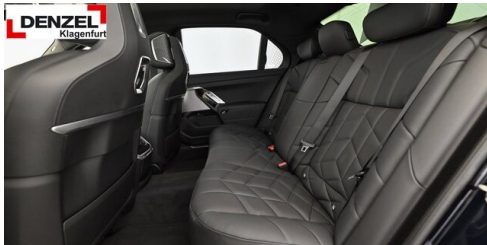

Wolfgang Denzel Auto AG - Kundencenter Klagenfurt - www.denzel.at