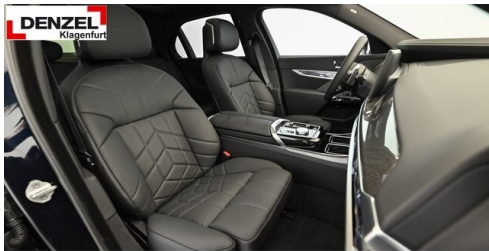

Wolfgang Denzel Auto AG - Kundencenter Klagenfurt - www.denzel.at