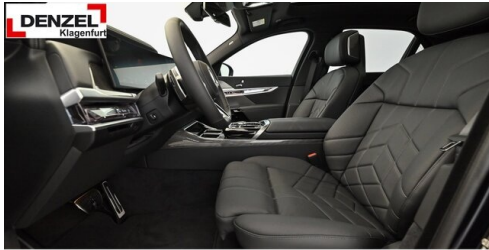

Wolfgang Denzel Auto AG - Kundencenter Klagenfurt - www.denzel.at