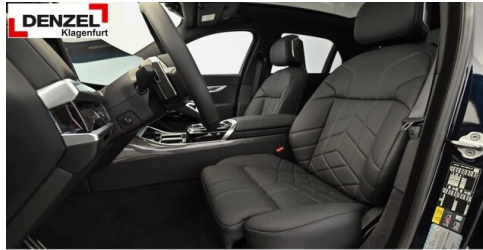

Wolfgang Denzel Auto AG - Kundencenter Klagenfurt - www.denzel.at