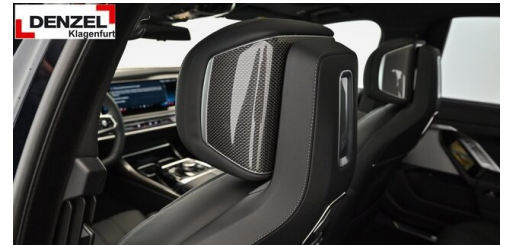

Wolfgang Denzel Auto AG - Kundencenter Klagenfurt - www.denzel.at