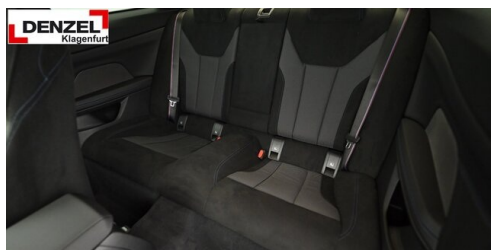

Wolfgang Denzel Auto AG - Kundencenter Klagenfurt - www.denzel.at