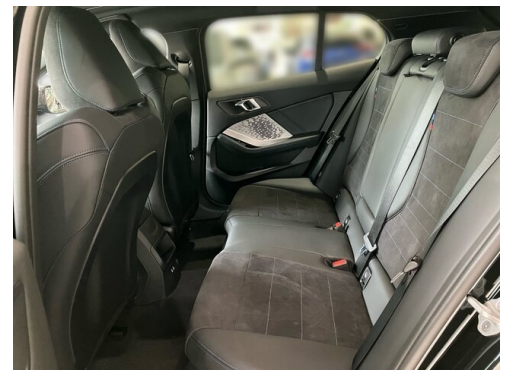

- (1) Die angegebenen Werte über Kraftstoffverbrauch und CO₂-Emissionen wurden nach den vorgeschriebenen Messverfahren gem. VO (EG) 715/2007 ermittelt. Als Basis für die Verbrauchsermittlung gilt der ECE-Fahrzyklus (NEFZ). Dieser setzt sich aus ca. einem Drittel Fahrt innerorts und zwei Drittel außerorts (gemessen an der Wegstrecke) zusammen. Zusätzlich zum Verbrauch wird die CO₂-Emission gemessen.

Sonderausstattungen können diese Werte erhöhen. Die Angaben zu Kraftstoffverbrauch und CO₂-Emissionen sind überdies abhängig von der gewählten Rad- und Reifengröße. Die Angaben beziehen sich daher nicht auf das konkrete Fahrzeug und sind nicht Bestandteil des Angebots, sondern dienen allein Vergleichszwecken zwischen den verschiedenen Fahrzeugtypen. Weitere Details bzw. Informationen zum konkreten Fahrzeug können der beim Händler aufliegenden Typengenehmigung entnommen werden. Alle Angaben ohne Gewähr. Irrtümer vorbehalten.