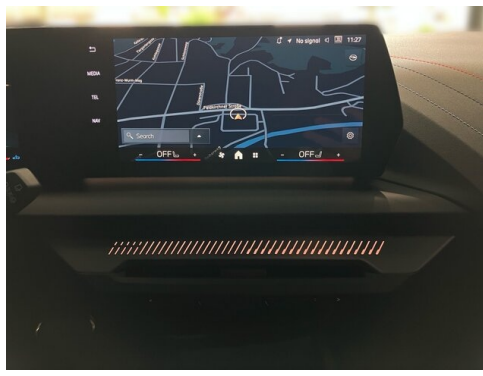

- (1) Die angegebenen Werte über Kraftstoffverbrauch und CO₂-Emissionen wurden nach den vorgeschriebenen Messverfahren gem. VO (EG) 715/2007 ermittelt. Als Basis für die Verbrauchsermittlung gilt der ECE-Fahrzyklus (NEFZ). Dieser setzt sich aus ca. einem Drittel Fahrt innerorts und zwei Drittel außerorts (gemessen an der Wegstrecke) zusammen. Zusätzlich zum Verbrauch wird die CO₂-Emission gemessen.

Sonderausstattungen können diese Werte erhöhen. Die Angaben zu Kraftstoffverbrauch und CO₂-Emissionen sind überdies abhängig von der gewählten Rad- und Reifengröße. Die Angaben beziehen sich daher nicht auf das konkrete Fahrzeug und sind nicht Bestandteil des Angebots, sondern dienen allein Vergleichszwecken zwischen den verschiedenen Fahrzeugtypen. Weitere Details bzw. Informationen zum konkreten Fahrzeug können der beim Händler aufliegenden Typengenehmigung entnommen werden. Alle Angaben ohne Gewähr. Irrtümer vorbehalten.