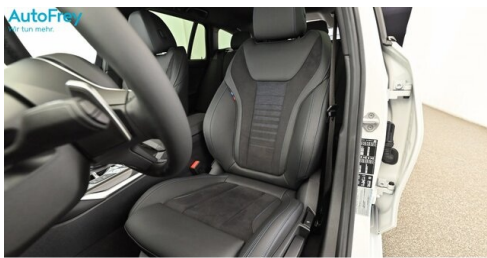

AutoFrey - Villach - www.autofrey.at