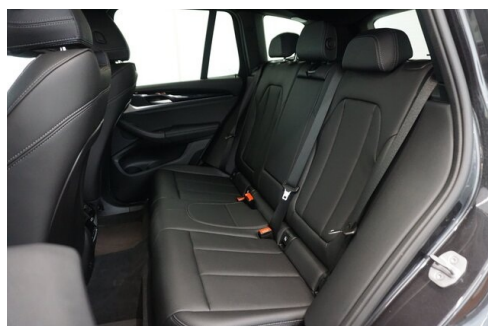

FAHRZEUGBILDER