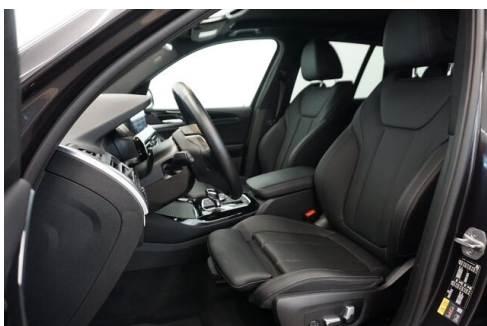

FAHRZEUGBILDER