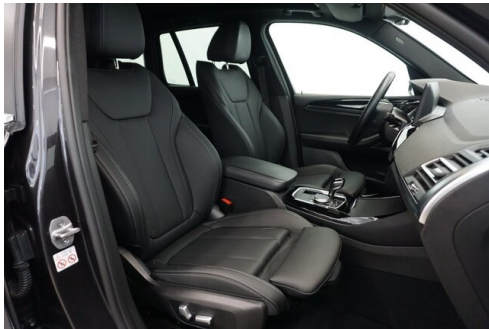

⁽¹⁾ Die angegebenen Werte über Kraftstoffverbrauch und CO₂-Emissionen wurden nach den vorgeschriebenen Messverfahren gem. VO (EG) 715/2007 ermittelt. Als Basis für die Verbrauchsermittlung gilt der ECE-Fahrzyklus (NEFZ). Dieser setzt sich aus ca. einem Drittel Fahrt innerorts und zwei Drittel außerorts (gemessen an der Wegstrecke) zusammen. Zusätzlich zum Verbrauch wird die CO₂-Emission gemessen.

Sonderausstattungen können diese Werte erhöhen. Die Angaben zu Kraftstoffverbrauch und CO₂-Emissionen sind überdies abhängig von der gewählten Rad- und Reifengröße. Die Angaben beziehen sich daher nicht auf das konkrete Fahrzeug und sind nicht Bestandteil des Angebots, sondern dienen allein Vergleichszwecken zwischen den verschiedenen Fahrzeugtypen. Weitere Details bzw. Informationen zum konkreten Fahrzeug können der beim Händler aufliegenden Typengenehmigung entnommen werden. Alle Angaben ohne Gewähr. Irrtümer vorbehalten.