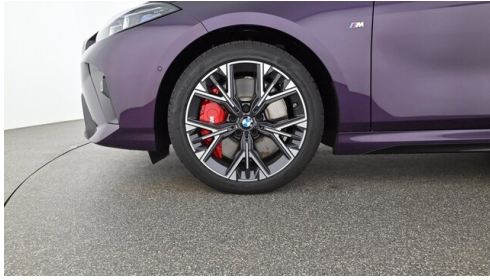

- (1) Die angegebenen Werte über Kraftstoffverbrauch und CO₂-Emissionen wurden nach den vorgeschriebenen Messverfahren gem. VO (EG) 715/2007 ermittelt. Als Basis für die Verbrauchsermittlung gilt der ECE-Fahrzyklus (NEFZ). Dieser setzt sich aus ca. einem Drittel Fahrt innerorts und zwei Drittel außerorts (gemessen an der Wegstrecke) zusammen. Zusätzlich zum Verbrauch wird die CO₂-Emission gemessen.

Sonderausstattungen können diese Werte erhöhen. Die Angaben zu Kraftstoffverbrauch und CO₂-Emissionen sind überdies abhängig von der gewählten Rad- und Reifengröße. Die Angaben beziehen sich daher nicht auf das konkrete Fahrzeug und sind nicht Bestandteil des Angebots, sondern dienen allein Vergleichszwecken zwischen den verschiedenen Fahrzeugtypen. Weitere Details bzw. Informationen zum konkreten Fahrzeug können der beim Händler aufliegenden Typengenehmigung entnommen werden. Alle Angaben ohne Gewähr. Irrtümer vorbehalten.