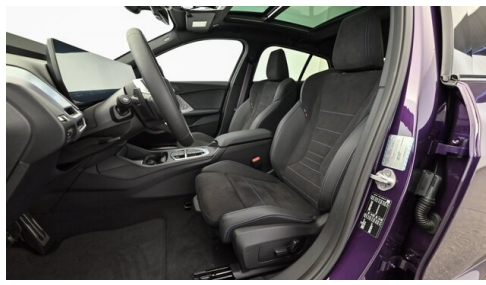

- (1) Die angegebenen Werte über Kraftstoffverbrauch und CO₂-Emissionen wurden nach den vorgeschriebenen Messverfahren gem. VO (EG) 715/2007 ermittelt. Als Basis für die Verbrauchsermittlung gilt der ECE-Fahrzyklus (NEFZ). Dieser setzt sich aus ca. einem Drittel Fahrt innerorts und zwei Drittel außerorts (gemessen an der Wegstrecke) zusammen. Zusätzlich zum Verbrauch wird die CO₂-Emission gemessen.

Sonderausstattungen können diese Werte erhöhen. Die Angaben zu Kraftstoffverbrauch und CO₂-Emissionen sind überdies abhängig von der gewählten Rad- und Reifengröße. Die Angaben beziehen sich daher nicht auf das konkrete Fahrzeug und sind nicht Bestandteil des Angebots, sondern dienen allein Vergleichszwecken zwischen den verschiedenen Fahrzeugtypen. Weitere Details bzw. Informationen zum konkreten Fahrzeug können der beim Händler aufliegenden Typengenehmigung entnommen werden. Alle Angaben ohne Gewähr. Irrtümer vorbehalten.