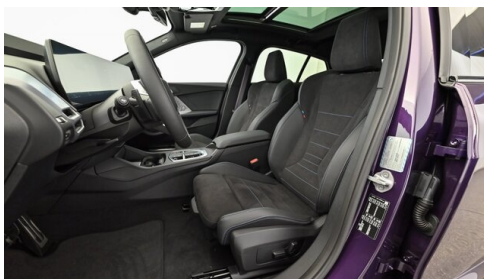

⁽¹⁾ Die angegebenen Werte über Kraftstoffverbrauch und CO₂-Emissionen wurden nach den vorgeschriebenen Messverfahren gem. VO (EG) 715/2007 ermittelt. Als Basis für die Verbrauchsermittlung gilt der ECE-Fahrzyklus (NEFZ). Dieser setzt sich aus ca. einem Drittel Fahrt innerorts und zwei Drittel außerorts (gemessen an der Wegstrecke) zusammen. Zusätzlich zum Verbrauch wird die CO₂-Emission gemessen.

Sonderausstattungen können diese Werte erhöhen. Die Angaben zu Kraftstoffverbrauch und CO₂-Emissionen sind überdies abhängig von der gewählten Rad- und Reifengröße. Die Angaben beziehen sich daher nicht auf das konkrete Fahrzeug und sind nicht Bestandteil des Angebots, sondern dienen allein Vergleichszwecken zwischen den verschiedenen Fahrzeugtypen. Weitere Details bzw. Informationen zum konkreten Fahrzeug können der beim Händler aufliegenden Typengenehmigung entnommen werden. Alle Angaben ohne Gewähr. Irrtümer vorbehalten.