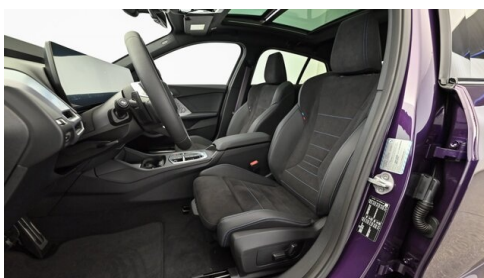

⁽¹⁾ Die angegebenen Werte über Kraftstoffverbrauch und CO₂-Emissionen wurden nach den vorgeschriebenen Messverfahren gem. VO (EG) 715/2007 ermittelt. Als Basis für die Verbrauchsermittlung gilt der ECE-Fahrzyklus (NEFZ). Dieser setzt sich aus ca. einem Drittel Fahrt innerorts und zwei Drittel außerorts (gemessen an der Wegstrecke) zusammen. Zusätzlich zum Verbrauch wird die CO₂-Emission gemessen.

Sonderausstattungen können diese Werte erhöhen. Die Angaben zu Kraftstoffverbrauch und CO₂-Emissionen sind überdies abhängig von der gewählten Rad- und Reifengröße. Die Angaben beziehen sich daher nicht auf das konkrete Fahrzeug und sind nicht Bestandteil des Angebots, sondern dienen allein Vergleichszwecken zwischen den verschiedenen Fahrzeugtypen. Weitere Details bzw. Informationen zum konkreten Fahrzeug können der beim Händler aufliegenden Typengenehmigung entnommen werden. Alle Angaben ohne Gewähr. Irrtümer vorbehalten.