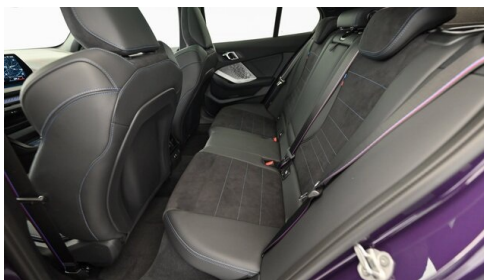

⁽¹⁾ Die angegebenen Werte über Kraftstoffverbrauch und CO₂-Emissionen wurden nach den vorgeschriebenen Messverfahren gem. VO (EG) 715/2007 ermittelt. Als Basis für die Verbrauchsermittlung gilt der ECE-Fahrzyklus (NEFZ). Dieser setzt sich aus ca. einem Drittel Fahrt innerorts und zwei Drittel außerorts (gemessen an der Wegstrecke) zusammen. Zusätzlich zum Verbrauch wird die CO₂-Emission gemessen.

Sonderausstattungen können diese Werte erhöhen. Die Angaben zu Kraftstoffverbrauch und CO₂-Emissionen sind überdies abhängig von der gewählten Rad- und Reifengröße. Die Angaben beziehen sich daher nicht auf das konkrete Fahrzeug und sind nicht Bestandteil des Angebots, sondern dienen allein Vergleichszwecken zwischen den verschiedenen Fahrzeugtypen. Weitere Details bzw. Informationen zum konkreten Fahrzeug können der beim Händler aufliegenden Typengenehmigung entnommen werden. Alle Angaben ohne Gewähr. Irrtümer vorbehalten.