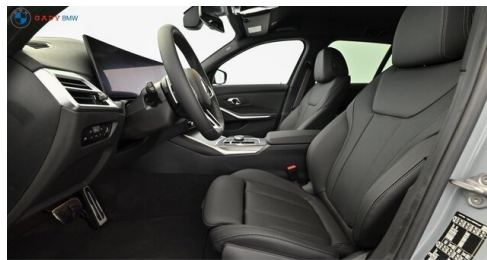

Mitglied der GADY Family