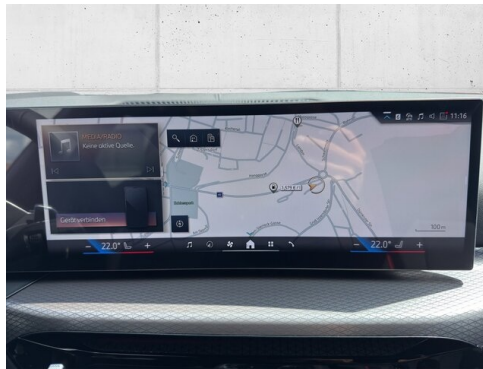

P

Fahrzeug - Ankauf - Eintauch

- Inzahlungnahme Ihres gebrauchten Fahrzeugs
- Direkter Ankauf von Kredit- und Leasinggesellschaften
- Reiner Ankauf Ihres Fahrzeugs ohne Fahrzeugkauf möglich

Lassen Sie sich von unserem Fachpersonal bezüglich Finanzierungsmöglichkeiten wie Leasing/Kredit über die BMW BANK inkl. Versicherung beraten.

Nutzen Sie unsere Besichtigungsmöglichkeiten über Video oder Live-Übertragung

Live Video Calls und Kommunikation via WhatsApp

PESTUKA.AT

P

Besichtigung und Probefahrt

Montag bis Freitag: 8:00 - 17:30 Uhr
Sa. Termin nach Vereinbarung

Termine außerhalb unserer Öffnungszeiten sind nach vorheriger Vereinbarung möglich.
Telefonische Vereinbarung von Vorteil unter: +43 2532 2414 (Autohaus Pestuka GmbH)

Überstellung

Gerny organisieren wir die Zustellung Ihres neuen Fahrzeugs in Österreich via Lagamax kostenpflichtig.
EU-Raum: Organisation von grünen Überstellungskennzeichen bei Überführung ins Ausland.

PESTUKA.AT

P

BMW PAKET REPAIR.
Umfassender Schutz. Massgeschneidert für Ihren BMW - jetzt optional erhältlich

SO PROFITIEREN SIE MIT BMW PAKET REPAIR:

- **Schutz vor Reparaturkosten:** Bis zu 10 Jahre nach Erstzulassung oder 150.000 km
- **Kostenobergrenze:** 100.000 Euro/Lease, 100.000 Euro/Finanzierung
- **Wartehilfe:** Mehr als Wert der Fahrzeug- und Haftpflicht bei Wasserschaden
- **Europaweite Gültigkeit:** Schutz im Schengen-Raum in ganz Europa
- **Originalteile:** Ausschließliche Nutzung von Original BMW Teilen
- **Vorteil für Elektrofahrzeuge:** Subventioniert gleich voll im Vorteil mit verlängerten Paketzeiten
- **Flächendeckendes Partnernetz in Österreich:** BMW Händler und Niederlassungen mit angeschlossenem Service-Netzwerk

SCHUTZ MIT FLEXIBLER LAUFZEIT.

KOMFORTABEL, SICHER, UNKOMPLIZIERT.

- -Verlängerbar im Zuge der Wartung oder kurz vor Ablauf des Pakets bis zu 10 Jahre nach Erstzulassung.
- -Bis zu einer Laufleistung von max. 150.000 km.
- -Verlängerung der Mängelbeseitigung.
- -Service und Verschleißteile nicht inbegriffen. Es gelten die allgemeinen Versicherungsbedingungen.

PESTUKA.AT

P

Wir freuen uns auf Ihren Anruf.

Ing. Christian Pestuka
Verkaufsfachberater & Schadenbearbeiter
+43 2532 2414 - 22
+43 699 10532-22
christian.pestuka@pestuka.bmw.at

Stefan Braun
Dienstreifenberater
+43 2532 2414 - 32
+43 699 10532-32
stefan.braun@pestuka.bmw.at

Daniel Paseka
Verkaufsfachberater
+43 2532 2414 - 16
+43 699 10532-16
daniel.paseka@pestuka.bmw.at

Autohaus Pestuka GmbH
Umfahrungstraße 30
2225 Zistersdorf
Email: info@pestuka.bmw.at
Telefon: +43 2532 2414

PESTUKA.AT