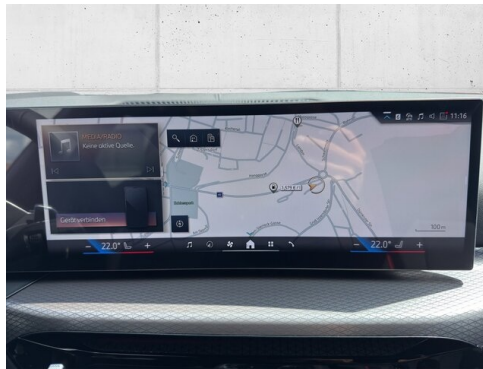

SERVICEANNAHME

Montag - Donnerstag: 07:30 bis 16:15 Uhr
Freitag: 07:30 bis 14:45 Uhr

WERKSTÄTTE

Montag - Donnerstag: 07:30 bis 16:15 Uhr
Freitag: 07:30 bis 14:45 Uhr

+43(2532)2414

FAHRZEUGBILDER

P

Fahrzeug - Ankauf - Eintauch