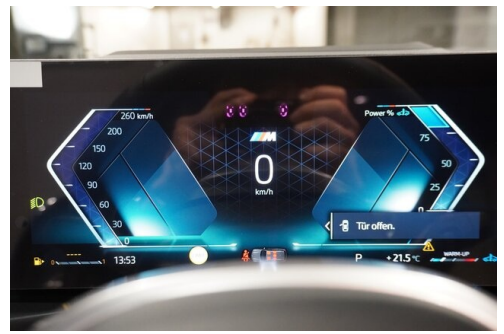

(1) Die angegebenen Werte über Kraftstoffverbrauch und CO₂-Emissionen wurden nach den vorgeschriebenen Messverfahren gem. VO (EG) 715/2007 ermittelt. Als Basis für die Verbrauchsermittlung gilt der ECE-Fahrzyklus (NEFZ). Dieser setzt sich aus ca. einem Drittel Fahrt innerorts und zwei Drittel außerorts (gemessen an der Wegstrecke) zusammen. Zusätzlich zum Verbrauch wird die CO₂-Emission gemessen.

Sonderausstattungen können diese Werte erhöhen. Die Angaben zu Kraftstoffverbrauch und CO₂-Emissionen sind überdies abhängig von der gewählten Rad- und Reifengröße. Die Angaben beziehen sich daher nicht auf das konkrete Fahrzeug und sind nicht Bestandteil des Angebots, sondern dienen allein Vergleichszwecken zwischen den verschiedenen Fahrzeugtypen. Weitere Details bzw. Informationen zum konkreten Fahrzeug können der beim Händler aufliegenden Typengenehmigung entnommen werden. Alle Angaben ohne Gewähr. Irrtümer vorbehalten.