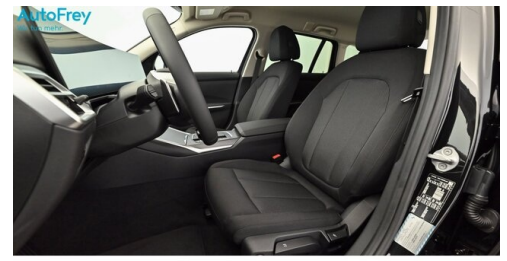

AutoFrey - Villach - www.autofrey.at