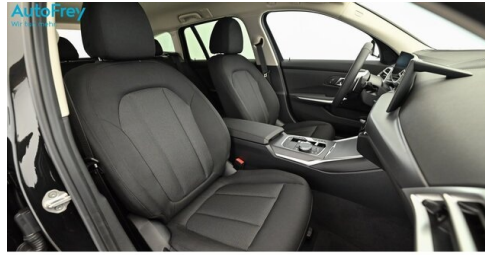

AutoFrey - Villach - www.autofrey.at