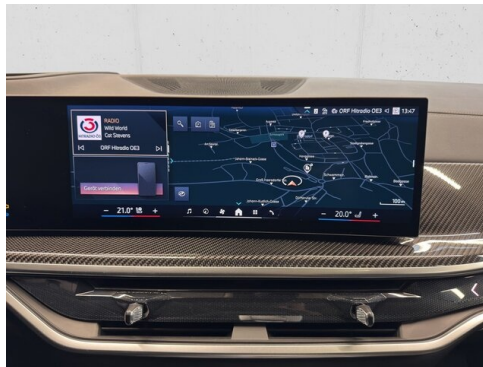

P

Fahrzeug - Ankauf - Eintausch

- Inzahlungnahme Ihres gebrauchten Fahrzeuges
- Direkter Ankauf von Kredit und Leasinggesellschaften
- Reiner Ankauf Ihres Fahrzeuges ohne Fahrzeugkauf möglich

Lassen Sie sich von unserem Fachpersonal bezüglich Finanzierungsmöglichkeiten wie Leasing/Kredit über die BMW BANK inkl. Versicherung beraten.

Nutzen Sie unsere Besichtigungsmöglichkeiten über Video oder Live-Übertragung

Live Video Calls und Kommunikation via WhatsApp

PESTUKA.AT

P

Besichtigung und Probefahrt

Montag bis Freitag: 8:00 - 17:30 Uhr
Sa. Termin nach Vereinbarung
Termine außerhalb unserer Öffnungszeiten sind nach vorheriger Vereinbarung möglich.
Telefonische Vereinbarung von Vorteil unter: +43 2532 2414 (Autohaus Pestuka GmbH)

Überstellung

Gernie organisieren wir die Zustellung Ihres neuen Fahrzeuges in Österreich via Lagermax kostenpflichtig.
EU-Raum: Organisation von grünen Überstellungskennzeichen bei Überführung ins Ausland.

PESTUKA.AT

P

BMW PAKET REPAIR.
Umfassender Schutz, Maßgeschneidert für Ihren BMW - jetzt optional erhältlich

SO PROFITIEREN SIE MIT BMW PAKET REPAIR:

- **Schutz vor Rostschäden:** Bis zu 10 Jahre nach Erstzulassung oder 150.000 km.
- **Kostenübernahme:** 100 % Arbeitszeit, 100 % Materialkosten
- **Wertehalt:** Erhalt den Wert des Fahrzeuges und bei Totschaden beim Wiederverkauf
- **Empfohlene Größe:** Schutz mit Standardgröße (je nach Fahrzeug)
- **Originalteile:** Ausstattungsnahe Nutzung von Original BMW Teilen
- **Vorteil für Elektrofahrzeuge:** Vollerständlich gleich wie im Motor mit verschleißigen Powertrain
- **Flickendeckendes Partnernetz in Österreich:** BMW Händler und Nachbarnationen mit ortsnaher Service Spezialisten

SCHUTZ MIT FLEXIBLER LAUFZEIT.

KOMFORTABEL, SICHER, UNKOMPLIZIERT.

- Verfügbar im Zuge der Wartung oder kurz vor Ablauf des Pakets bis zu 10 Jahre nach Erstzulassung.
- Bis zu einer Laufleistung von max. 150.000 km.
- Verlängerung der Mängelbeseitigung.
- Service und Verschleißteile nicht inbegriffen. Es gelten die allgemeinen Versicherungsbedingungen.

PESTUKA.AT

P

Wir freuen uns auf Ihren Anruf.

Ing. Christian Pestuka
Verkaufsdirektor & Diplomverkäufer
+43 2532 2414 - 22
+43 899 12325-22
christian.pestuka@pestuka.bmw.at

Stefan Braun
Diplomverkäufer
+43 2532 2414 - 23
+43 899 12325-23
stefan.braun@pestuka.bmw.at

Daniel Paseka
Verkaufsdirektor
+43 2532 2414 - 16
+43 899 12325-16
daniel.paseka@pestuka.bmw.at

Autohaus Pestuka GmbH
Umfahrungstraße 30
2225 Zistersdorf
Email: info@pestuka.bmw.at
Telefon: +43 2532 2414

PESTUKA.AT