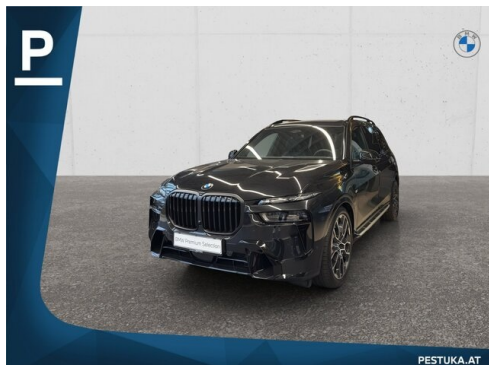

FAHRZEUGBILDER