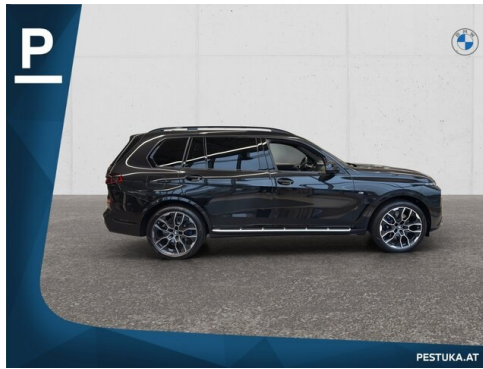

P

Fahrzeug - Ankauf - Eintausch

- Inzahlungnahme Ihres gebrauchten Fahrzeuges
- Direkter Ankauf von Kredit und Leasinggesellschaften
- Reiner Ankauf Ihres Fahrzeuges ohne Fahrzeugkauf möglich

Lassen Sie sich von unserem Fachpersonal bezüglich Finanzierungsmöglichkeiten wie Leasing/Kredit über die BMW BANK inkl. Versicherung beraten.

Nutzen Sie unsere Besichtigungsmöglichkeiten über Video oder Live-Übertragung

Live Video Calls und Kommunikation via WhatsApp

PESTUKA.AT

P

Besichtigung und Probefahrt

Montag bis Freitag: 8:00 - 17:30 Uhr
Sa. Termin nach Vereinbarung
Termine außerhalb unserer Öffnungszeiten sind nach vorheriger Vereinbarung möglich.
Telefonische Vereinbarung von Vorteil unter: +43 2532 2414 (Autohaus Pestuka GmbH)

Überstellung

Gernie organisieren wir die Zustellung Ihres neuen Fahrzeuges in Österreich via Lagermax kostenpflichtig.
EU-Raum: Organisation von grünen Überstellungskennzeichen bei Überführung ins Ausland.

PESTUKA.AT

P

BMW PAKET REPAIR.
Umfassender Schutz, Maßgeschneidert für Ihren BMW - jetzt optional erhältlich

SO PROFITIEREN SIE MIT BMW PAKET REPAIR:

- **Schutz vor Rostschäden:** Bis zu 10 Jahre nach Erstzulassung oder 150.000 km.
- **Kostenübernahme:** 100 % Arbeitszeit, 100 % Materialkosten
- **Wertehalt:** Erhalt den Wert des Fahrzeuges und bei Totschaden beim Wiederverkauf
- **Empfohlene Größe:** Schutz mit Standardgröße (je nach Fahrzeug)
- **Originalteile:** Ausstattungsnahe Nutzung von Original BMW Teilen
- **Vorteil für Elektrofahrzeuge:** Vollerständlich gleich wie im Motor mit verschleißigen Powertrain
- **Flickendeckendes Partnernetz in Österreich:** BMW Händler und Nachbarnationen mit ortsnaher Service Spezialisten

SCHUTZ MIT FLEXIBLER LAUFZEIT.

KOMFORTABEL, SICHER, UNKOMPLIZIERT.

- Verfügbar im Zuge der Wartung oder kurz vor Ablauf des Pakets bis zu 10 Jahre nach Erstzulassung.
- Bis zu einer Laufleistung von max. 150.000 km.
- Verlängerung der Mängelbeseitigung.
- Service und Verschleißteile nicht inbegriffen. Es gelten die allgemeinen Versicherungsbedingungen.

PESTUKA.AT

P

Wir freuen uns auf Ihren Anruf.

Ing. Christian Pestuka
Verkaufsdirektor & Diplomverkäufer
+43 2532 2414 - 22
+43 899 12325-22
christian.pestuka@pestuka.bmw.at

Stefan Braun
Diplomverkäufer
+43 2532 2414 - 23
+43 899 12325-23
stefan.braun@pestuka.bmw.at

Daniel Paseka
Verkaufsdirektor
+43 2532 2414 - 16
+43 899 12325-16
daniel.paseka@pestuka.bmw.at

Autohaus Pestuka GmbH
Umfahrungstraße 30
2225 Zistersdorf
Email: info@pestuka.bmw.at
Telefon: +43 2532 2414

PESTUKA.AT