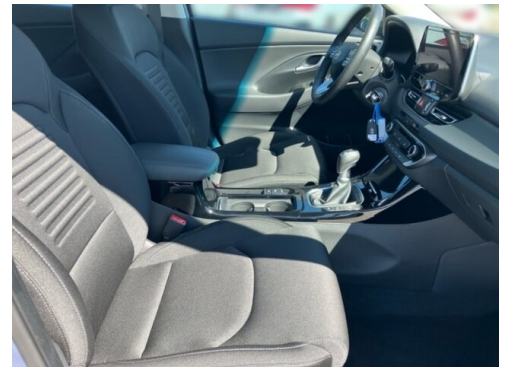

FAHRZEUGBILDER