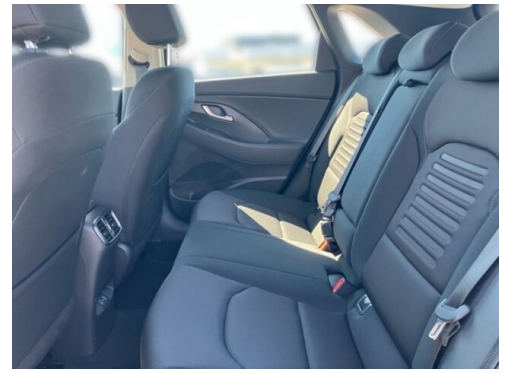

- (1) Die angegebenen Werte über Kraftstoffverbrauch und CO₂-Emissionen wurden nach den vorgeschriebenen Messverfahren gem. VO (EG) 715/2007 ermittelt. Als Basis für die Verbrauchsermittlung gilt der ECE-Fahrzyklus (NEFZ). Dieser setzt sich aus ca. einem Drittel Fahrt innerorts und zwei Drittel außerorts (gemessen an der Wegstrecke) zusammen. Zusätzlich zum Verbrauch wird die CO₂-Emission gemessen.

Sonderausstattungen können diese Werte erhöhen. Die Angaben zu Kraftstoffverbrauch und CO₂-Emissionen sind überdies abhängig von der gewählten Rad- und Reifengröße. Die Angaben beziehen sich daher nicht auf das konkrete Fahrzeug und sind nicht Bestandteil des Angebots, sondern dienen allein Vergleichszwecken zwischen den verschiedenen Fahrzeugtypen. Weitere Details bzw. Informationen zum konkreten Fahrzeug können der beim Händler aufliegenden Typengenehmigung entnommen werden. Alle Angaben ohne Gewähr. Irrtümer vorbehalten.