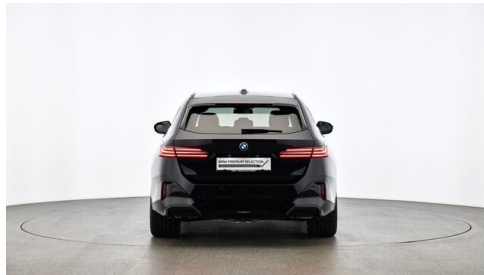

Verbrauch | CO2 ⁽¹⁾
0.8 l/100km | 19 g/km

Sitzplätze
5

Leistung
299 PS/220kW

Getriebe
Automatik

Farbe
m carbonschwarz

Hubraum
1998 ccm

Antrieb
Allradantrieb

Polsterung
**Kunstleder, m
alcantara/veganza-
kombinatio**

Serviceannahme

Montag - Donnerstag: 07:30 bis 16:30 Uhr
Freitag: 07:30 bis 15:00 Uhr

Werkstätte

Montag - Donnerstag: 07:30 bis 16:30 Uhr
Freitag: 07:30 bis 15:00 Uhr

+43(2682)61501

FAHRZEUGBILDER

Bierbaum GmbH - Eisenstadt - www.bmw-bierbaum.at