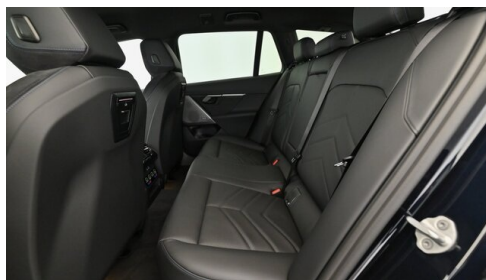

(1) Die angegebenen Werte über Kraftstoffverbrauch und CO₂-Emissionen wurden nach den vorgeschriebenen Messverfahren gem. VO (EG) 715/2007 ermittelt. Als Basis für die Verbrauchsermittlung gilt der ECE-Fahrzyklus (NEFZ). Dieser setzt sich aus ca. einem Drittel Fahrt innerorts und zwei Drittel außerorts (gemessen an der Wegstrecke) zusammen. Zusätzlich zum Verbrauch wird die CO₂-Emission gemessen.

Sonderausstattungen können diese Werte erhöhen. Die Angaben zu Kraftstoffverbrauch und CO₂-Emissionen sind überdies abhängig von der gewählten Rad- und Reifengröße. Die Angaben beziehen sich daher nicht auf das konkrete Fahrzeug und sind nicht Bestandteil des Angebots, sondern dienen allein Vergleichszwecken zwischen den verschiedenen Fahrzeugtypen. Weitere Details bzw. Informationen zum konkreten Fahrzeug können der beim Händler aufliegenden Typengenehmigung entnommen werden. Alle Angaben ohne Gewähr. Irrtümer vorbehalten.