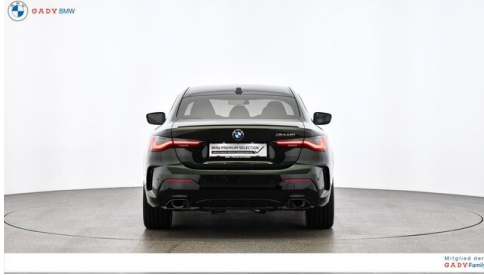

BMW PREMIUM SELECTION.
GEBRAUCHTE AUTOMOBILE.

- 📍 MIND. 12 MONATE BMW PREMIUM SELECTION GARANTIE
- 🔍 360 GRAD CHECK
- 🔧 WARTUNGSFREI FÜR 5 MONATE/10.000 KM
- 🏠 LEASING UND FINANZIERUNG
- 📄 GEPRÜFTE FAHRZEUGHISTORIE

BMW PREMIUM SELECTION