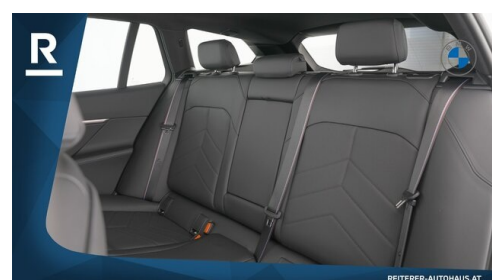

REITERER-AUTOHAUS.AT

REITERER-AUTOHAUS.AT

REITERER-AUTOHAUS.AT