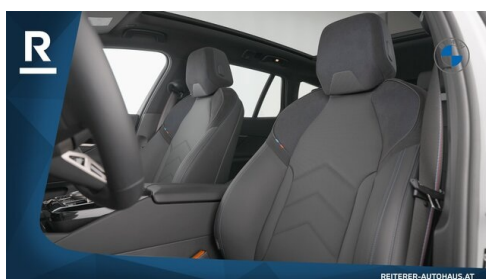

REITERER-AUTOHAUS.AT