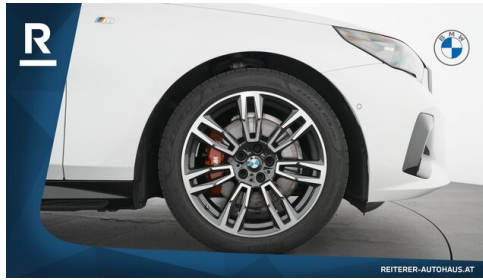

REITERER-AUTOHAUS.AT

R

Fahrzeug - Ankauf - Eintausch
- Ankauf/Verkauf Ihres gebrauchten Fahrzeuges
- Direktor Ankauf von Kredit und Leasinggesellschaften
- Reiner Ankauf Ihres Fahrzeuges ohne Fahrzeuglauf möglich

Lassen Sie sich von unserem Fachpersonal bezüglich Finanzierungsmöglichkeiten wie Leasing/Kredit über die BMW BANK inkl. Versicherung beraten.

Nutzen Sie unsere Besichtigungsmöglichkeiten über Video oder Live-Übertragung
über Video Calls und Kommunikation via WhatsApp

REITERER-AUTOHAUS.AT

R

Besichtigung und Probefahrt
Montag bis Freitag: 8:00 - 17:00 Uhr
Samstag: 9:00 - 12:00 Uhr
Telefonische Vereinbarung von Vorteil unter:
+43 3462 7920 (Reiterer GmbH)

Überstellung
Gerne organisieren wir die Zustellung Ihres neuen Fahrzeuges in Österreichs beliebigen Leasing- und Mietstationen.
EU-Raum: Organisation von grünen Überstellungskennzeichen bei Überführung ins Ausland.

REITERER-AUTOHAUS.AT

R

Preis anmeldefertig inkl. aller Steuern und Kosten
Wir verkaufen ein einziges Teil unserer Fahrzeuge überregional und heißen Kundinnen aus allen Bundesländern herzlich willkommen.
Wir ermöglichen Ihnen einen sicheren und reibungslosen Auslieferungsvorgang über große Entfernungen hinweg.

Unsere moderne Meisterwerkstatt bietet Ihnen während und nach dem Kauf maximale Sicherheit und begleitet Sie gerne ein Autoleben lang.
Sparen Sie zusätzlich bares Geld mit unseren BMW CARE Service Paketen und genießen Sie sorgenfreie Mobilität.

REITERER-AUTOHAUS.AT

R

UNSER VERKAUFSTEAM IST GERNE FÜR SIE DA!
Wir freuen uns auf Ihren Anruf.

Josef Aszl +43 (0) 3462 7920-21	Daniel Wetzstein +43 (0) 3462 7920-25
Peter Planinic +43 (0) 3462 7920-23	Fabian Likawetz +43 (0) 3462 7920-35
Julian Jahreis +43 (0) 3462 7920-26	Markus Reiterer jun. +43 (0) 3462 7920-36

Reiterer GmbH
Fausttöpler Straße 104
8520 Deutsch-Wagram
+43 3462 7920
info@reitererform.at

REITERER-AUTOHAUS.AT

(1) Die angegebenen Werte über Kraftstoffverbrauch und CO₂-Emissionen wurden nach den vorgeschriebenen Messverfahren gem. VO (EG) 715/2007 ermittelt. Als Basis für die Verbrauchsermittlung gilt der ECE-Fahrzyklus (NEFZ). Dieser setzt sich aus ca. einem Drittel Fahrt innerorts und zwei Drittel außerorts (gemessen an der Wegstrecke) zusammen. Zusätzlich zum Verbrauch wird die CO₂-Emission gemessen.

Sonderausstattungen können diese Werte erhöhen. Die Angaben zu Kraftstoffverbrauch und CO₂-Emissionen sind überdies abhängig von der gewählten Rad- und Reifengröße. Die Angaben beziehen sich daher nicht auf das konkrete Fahrzeug und sind nicht Bestandteil des Angebots, sondern dienen allein Vergleichszwecken zwischen den verschiedenen Fahrzeugtypen. Weitere Details bzw. Informationen zum konkreten Fahrzeug können der beim Händler aufliegenden Typengenehmigung entnommen werden. Alle Angaben ohne Gewähr. Irrtümer vorbehalten.