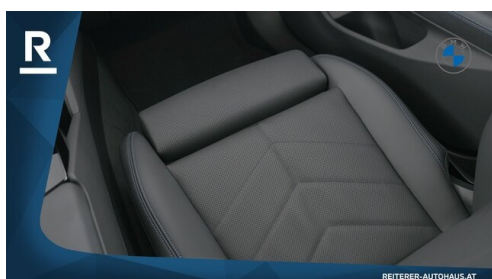

REITERER-AUTOHAUS.AT