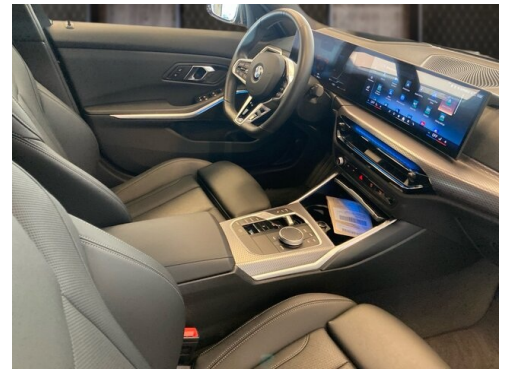

- (1) Die angegebenen Werte über Kraftstoffverbrauch und CO₂-Emissionen wurden nach den vorgeschriebenen Messverfahren gem. VO (EG) 715/2007 ermittelt. Als Basis für die Verbrauchsermittlung gilt der ECE-Fahrzyklus (NEFZ). Dieser setzt sich aus ca. einem Drittel Fahrt innerorts und zwei Drittel außerorts (gemessen an der Wegstrecke) zusammen. Zusätzlich zum Verbrauch wird die CO₂-Emission gemessen.

Sonderausstattungen können diese Werte erhöhen. Die Angaben zu Kraftstoffverbrauch und CO₂-Emissionen sind überdies abhängig von der gewählten Rad- und Reifengröße. Die Angaben beziehen sich daher nicht auf das konkrete Fahrzeug und sind nicht Bestandteil des Angebots, sondern dienen allein Vergleichszwecken zwischen den verschiedenen Fahrzeugtypen. Weitere Details bzw. Informationen zum konkreten Fahrzeug können der beim Händler aufliegenden Typengenehmigung entnommen werden. Alle Angaben ohne Gewähr. Irrtümer vorbehalten.