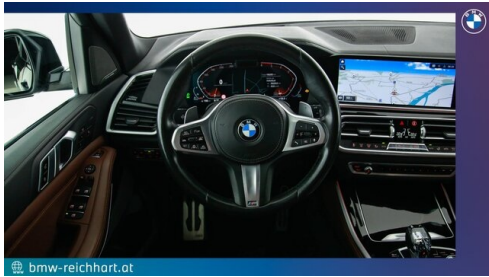

bmw-reichhart.at