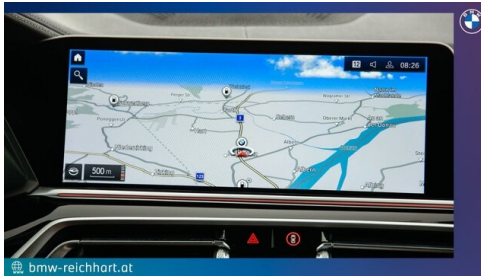

bmw-reichhart.at