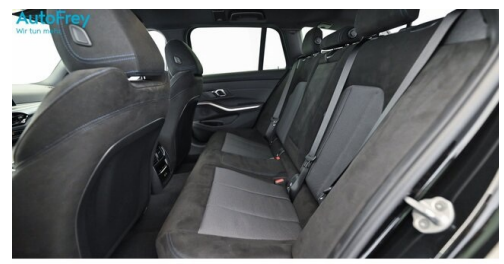

AutoFrey - Villach - www.autofrey.at