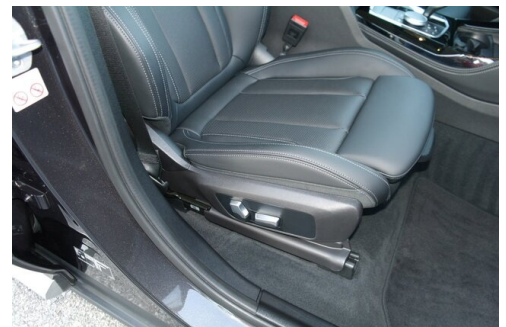

FAHRZEUGBILDER