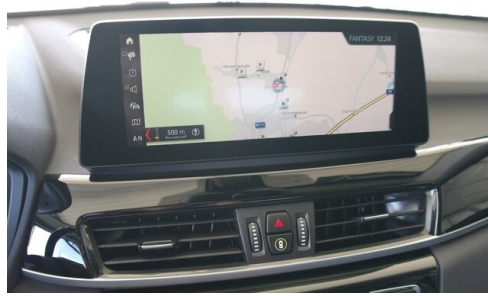

Serviceannahme Moto.
Montag - Donnerstag: 07:30 - 17:00
Freitag: 07:30 - 16:00

+43(2252)841000

FAHRZEUGBILDER

Top-Händler-Auszeichnung 2025
für hervorragende Leistung und Verkaufserfahrung.

Bierbaum GmbH

5 (ausgezeichnet von AutoScout24-Nutzern)