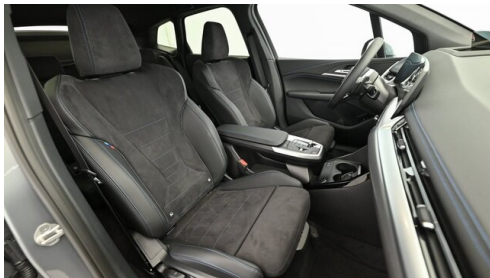

(1) Die angegebenen Werte über Kraftstoffverbrauch und CO₂-Emissionen wurden nach den vorgeschriebenen Messverfahren gem. VO (EG) 715/2007 ermittelt. Als Basis für die Verbrauchsermittlung gilt der ECE-Fahrzyklus (NEFZ). Dieser setzt sich aus ca. einem Drittel Fahrt innerorts und zwei Drittel außerorts (gemessen an der Wegstrecke) zusammen. Zusätzlich zum Verbrauch wird die CO₂-Emission gemessen.

Sonderausstattungen können diese Werte erhöhen. Die Angaben zu Kraftstoffverbrauch und CO₂-Emissionen sind überdies abhängig von der gewählten Rad- und Reifengröße. Die Angaben beziehen sich daher nicht auf das konkrete Fahrzeug und sind nicht Bestandteil des Angebots, sondern dienen allein Vergleichszwecken zwischen den verschiedenen Fahrzeugtypen. Weitere Details bzw. Informationen zum konkreten Fahrzeug können der beim Händler aufliegenden Typengenehmigung entnommen werden. Alle Angaben ohne Gewähr. Irrtümer vorbehalten.