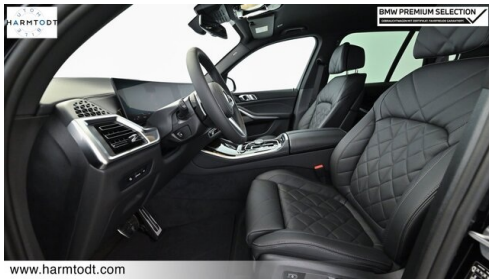

www.harmtodt.com