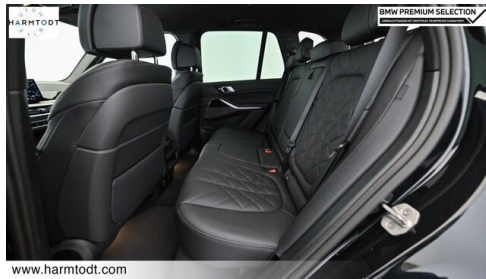

www.harmtodt.com