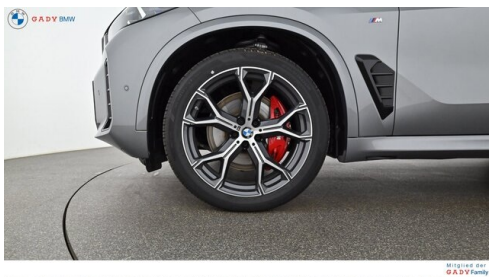

FAHRZEUGBILDER