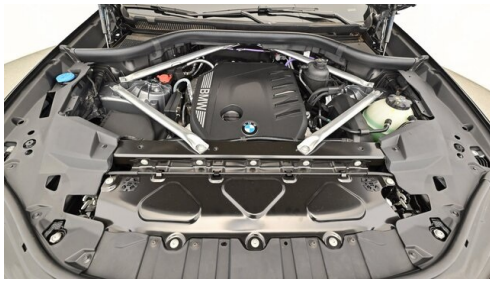

BMW PREMIUM SELECTION.

GEBRAUCHTE AUTOMOBILE.

- MIND. 12 MONATE BMW PREMIUM SELECTION GARANTIE
- 360 GRAD CHECK
- WARTUNGSFREI FÜR 6 MONATE / 10.000 KM
- LEASING UND FINANZIERUNG
- GEPRÜFTE FAHRZEUGHISTORIE

BMW PREMIUM SELECTION

(1) Die angegebenen Werte über Kraftstoffverbrauch und CO₂-Emissionen wurden nach den vorgeschriebenen Messverfahren gem. VO (EG) 715/2007 ermittelt. Als Basis für die Verbrauchsermittlung gilt der ECE-Fahrzyklus (NEFZ). Dieser setzt sich aus ca. einem Drittel Fahrt innerorts und zwei Drittel außerorts (gemessen an der Wegstrecke) zusammen. Zusätzlich zum Verbrauch wird die CO₂-Emission gemessen.

Sonderausstattungen können diese Werte erhöhen. Die Angaben zu Kraftstoffverbrauch und CO₂-Emissionen sind überdies abhängig von der gewählten Rad- und Reifengröße. Die Angaben beziehen sich daher nicht auf das konkrete Fahrzeug und sind nicht Bestandteil des Angebots, sondern dienen allein Vergleichszwecken zwischen den verschiedenen Fahrzeugtypen. Weitere Details bzw. Informationen zum konkreten Fahrzeug können der beim Händler aufliegenden Typengenehmigung entnommen werden. Alle Angaben ohne Gewähr. Irrtümer vorbehalten.