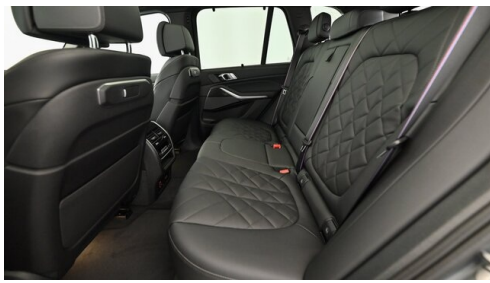

BMW PREMIUM SELECTION.

GEBRAUCHTE AUTOMOBILE.

- MIND. 12 MONATE BMW PREMIUM SELECTION GARANTIE
- 360 GRAD CHECK
- WARTUNGSFREI FÜR 6 MONATE / 10.000 KM
- LEASING UND FINANZIERUNG
- GEPRÜFTE FAHRZEUGHISTORIE

BMW PREMIUM SELECTION

(1) Die angegebenen Werte über Kraftstoffverbrauch und CO₂-Emissionen wurden nach den vorgeschriebenen Messverfahren gem. VO (EG) 715/2007 ermittelt. Als Basis für die Verbrauchsermittlung gilt der ECE-Fahrzyklus (NEFZ). Dieser setzt sich aus ca. einem Drittel Fahrt innerorts und zwei Drittel außerorts (gemessen an der Wegstrecke) zusammen. Zusätzlich zum Verbrauch wird die CO₂-Emission gemessen.

Sonderausstattungen können diese Werte erhöhen. Die Angaben zu Kraftstoffverbrauch und CO₂-Emissionen sind überdies abhängig von der gewählten Rad- und Reifengröße. Die Angaben beziehen sich daher nicht auf das konkrete Fahrzeug und sind nicht Bestandteil des Angebots, sondern dienen allein Vergleichszwecken zwischen den verschiedenen Fahrzeugtypen. Weitere Details bzw. Informationen zum konkreten Fahrzeug können der beim Händler aufliegenden Typengenehmigung entnommen werden. Alle Angaben ohne Gewähr. Irrtümer vorbehalten.