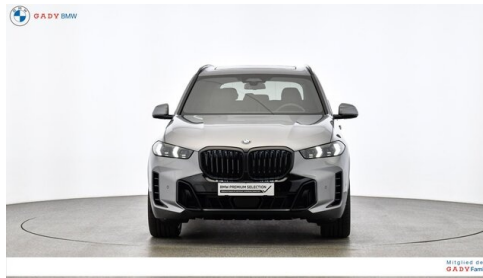

FAHRZEUGBILDER