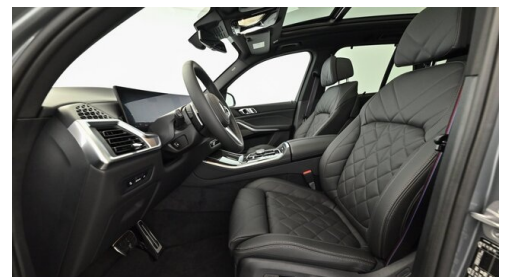

FAHRZEUGBILDER