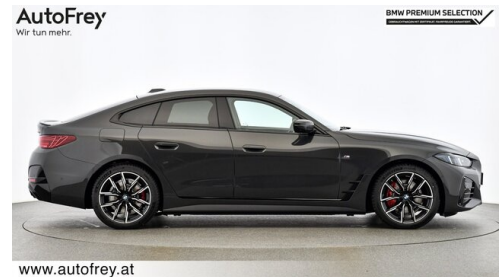

FAHRZEUGBILDER