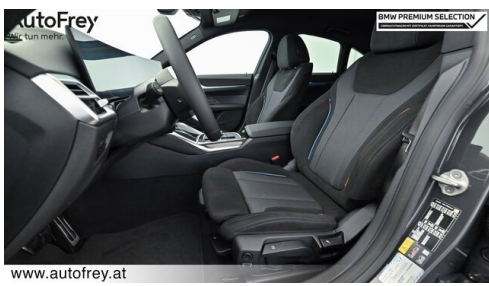

- (1) Die angegebenen Werte über Kraftstoffverbrauch und CO₂-Emissionen wurden nach den vorgeschriebenen Messverfahren gem. VO (EG) 715/2007 ermittelt. Als Basis für die Verbrauchsermittlung gilt der ECE-Fahrzyklus (NEFZ). Dieser setzt sich aus ca. einem Drittel Fahrt innerorts und zwei Drittel außerorts (gemessen an der Wegstrecke) zusammen. Zusätzlich zum Verbrauch wird die CO₂-Emission gemessen.

Sonderausstattungen können diese Werte erhöhen. Die Angaben zu Kraftstoffverbrauch und CO₂-Emissionen sind überdies abhängig von der gewählten Rad- und Reifengröße. Die Angaben beziehen sich daher nicht auf das konkrete Fahrzeug und sind nicht Bestandteil des Angebots, sondern dienen allein Vergleichszwecken zwischen den verschiedenen Fahrzeugtypen. Weitere Details bzw. Informationen zum konkreten Fahrzeug können der beim Händler aufliegenden Typengenehmigung entnommen werden. Alle Angaben ohne Gewähr. Irrtümer vorbehalten.