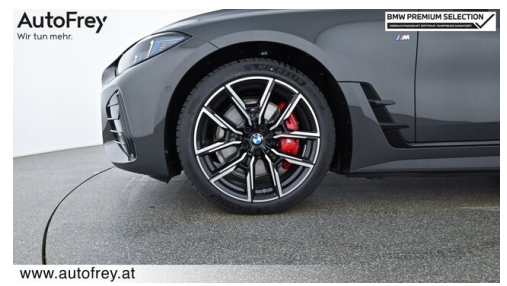

- (1) Die angegebenen Werte über Kraftstoffverbrauch und CO₂-Emissionen wurden nach den vorgeschriebenen Messverfahren gem. VO (EG) 715/2007 ermittelt. Als Basis für die Verbrauchsermittlung gilt der ECE-Fahrzyklus (NEFZ). Dieser setzt sich aus ca. einem Drittel Fahrt innerorts und zwei Drittel außerorts (gemessen an der Wegstrecke) zusammen. Zusätzlich zum Verbrauch wird die CO₂-Emission gemessen.

Sonderausstattungen können diese Werte erhöhen. Die Angaben zu Kraftstoffverbrauch und CO₂-Emissionen sind überdies abhängig von der gewählten Rad- und Reifengröße. Die Angaben beziehen sich daher nicht auf das konkrete Fahrzeug und sind nicht Bestandteil des Angebots, sondern dienen allein Vergleichszwecken zwischen den verschiedenen Fahrzeugtypen. Weitere Details bzw. Informationen zum konkreten Fahrzeug können der beim Händler aufliegenden Typengenehmigung entnommen werden. Alle Angaben ohne Gewähr. Irrtümer vorbehalten.