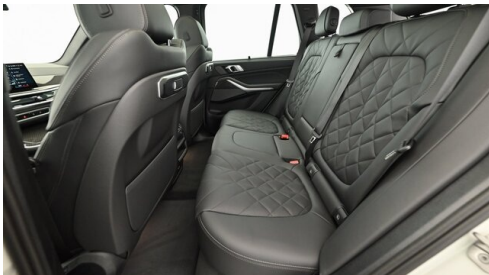

FAHRZEUGBILDER