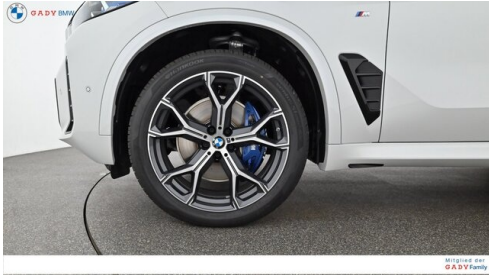

FAHRZEUGBILDER