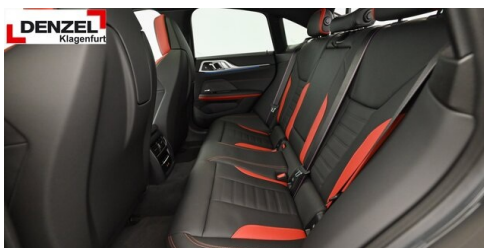

Wolfgang Denzel Auto AG - Kundencenter Klagenfurt - www.denzel.at