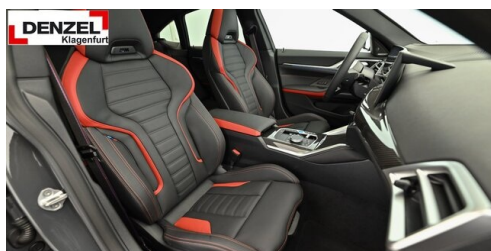

Wolfgang Denzel Auto AG - Kundencenter Klagenfurt - www.denzel.at