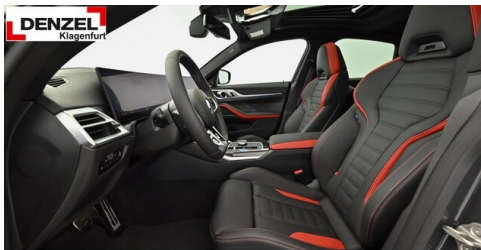

Wolfgang Denzel Auto AG - Kundencenter Klagenfurt - www.denzel.at