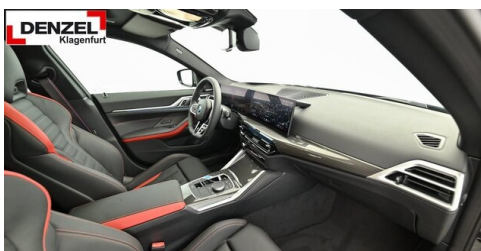

Wolfgang Denzel Auto AG - Kundencenter Klagenfurt - www.denzel.at