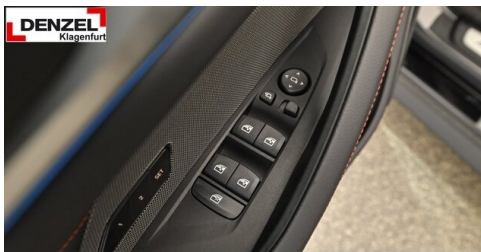

Wolfgang Denzel Auto AG - Kundencenter Klagenfurt - www.denzel.at